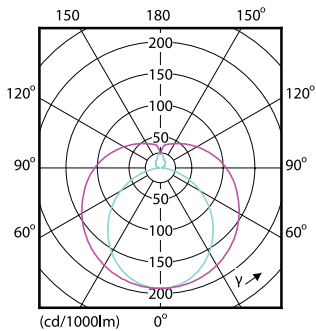

Essential LEDtube

Order Code	Full Product Name	Température maximale du boîtier (nom.)
929001184538	LEDtube 1200mm 16W 740 T8 AP I G	60 °C
929001184638	LEDtube 1200mm 16W 765 T8 AP I G	60 °C
929001184738	LEDtube 600mm 8W 740 T8 AP I G	60 °C
929001184838	LEDtube 600mm 8W 765 T8 AP I G	60 °C
929001277308	LEDtube HO 1200mm 20W 765 T8 AP I G	65 °C
929001277508	LEDtube HO 600mm 10W 765 T8 AP I G	65 °C
929001299808	LEDtube HO 1200mm 20W 730 T8 AP I G	65 °C
929001299908	LEDtube HO 600mm 10W 730 T8 AP I G	65 °C
929001380608	CorePro LEDtube 600mm 8W830 G5 I APR	70 °C
929001380708	CorePro LEDtube 600mm 8W840 G5 I APR	70 °C
929001380808	CorePro LEDtube 600mm 8W865 G5 I APR	70 °C
929001380908	CorePro LEDtube 1200mm 16W830 G5 I APR	70 °C
929001381008	CorePro LEDtube 1200mm 16W840 G5 I APR	70 °C
929001381108	CorePro LEDtube 1200mm 16W865 G5 I APR	70 °C