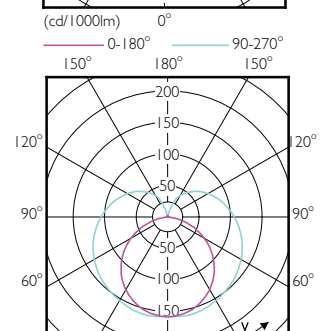

Essential LEDtube

Order Code	Full Product Name	Température maximale du boîtier (nom.)
929001184538	LEDtube 1200mm 16W 740 T8 AP I G	60 °C
929001184638	LEDtube 1200mm 16W 765 T8 AP I G	60 °C
929001184738	LEDtube 600mm 8W 740 T8 AP I G	60 °C
929001184838	LEDtube 600mm 8W 765 T8 AP I G	60 °C
929001277308	LEDtube HO 1200mm 20W 765 T8 AP I G	65 °C
929001277508	LEDtube HO 600mm 10W 765 T8 AP I G	65 °C
929001299808	LEDtube HO 1200mm 20W 730 T8 AP I G	65 °C
929001299908	LEDtube HO 600mm 10W 730 T8 AP I G	65 °C
929001380608	CorePro LEDtube 600mm 8W830 G5 I APR	70 °C
929001380708	CorePro LEDtube 600mm 8W840 G5 I APR	70 °C
929001380808	CorePro LEDtube 600mm 8W865 G5 I APR	70 °C
929001380908	CorePro LEDtube 1200mm 16W830 G5 I APR	70 °C
929001381008	CorePro LEDtube 1200mm 16W840 G5 I APR	70 °C
929001381108	CorePro LEDtube 1200mm 16W865 G5 I APR	70 °C