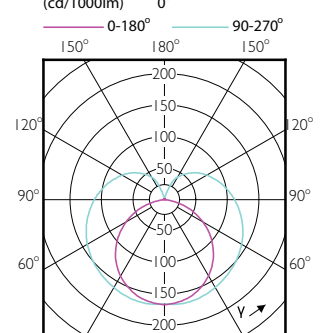

Essential LEDtube

Order Code	Full Product Name	Température maximale du boîtier (nom.)
929001184538	LEDtube 1200mm 16W 740 T8 AP I G	60 °C
929001184638	LEDtube 1200mm 16W 765 T8 AP I G	60 °C
929001184738	LEDtube 600mm 8W 740 T8 AP I G	60 °C
929001184838	LEDtube 600mm 8W 765 T8 AP I G	60 °C
929001277308	LEDtube HO 1200mm 20W 765 T8 AP I G	65 °C
929001277508	LEDtube HO 600mm 10W 765 T8 AP I G	65 °C
929001299808	LEDtube HO 1200mm 20W 730 T8 AP I G	65 °C
929001299908	LEDtube HO 600mm 10W 730 T8 AP I G	65 °C
929001380608	CorePro LEDtube 600mm 8W830 G5 I APR	70 °C
929001380708	CorePro LEDtube 600mm 8W840 G5 I APR	70 °C
929001380808	CorePro LEDtube 600mm 8W865 G5 I APR	70 °C
929001380908	CorePro LEDtube 1200mm 16W830 G5 I APR	70 °C
929001381008	CorePro LEDtube 1200mm 16W840 G5 I APR	70 °C
929001381108	CorePro LEDtube 1200mm 16W865 G5 I APR	70 °C