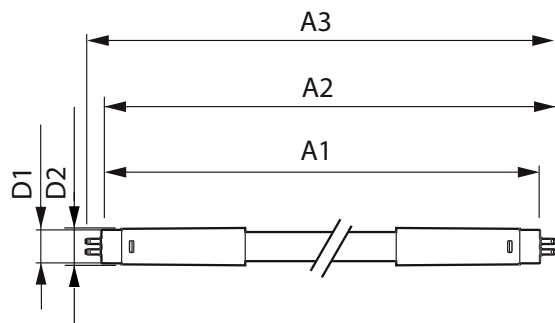

Application

- Commerces, bureaux
- Industries, entrepôts, espaces publics, écoles, hôpitaux, parkings

Essential LEDtube

Versions

Schéma dimensionnel

Product	D1	D2	A1	A2	A3
CorePro LEDtube 1200mm 16W865 G5 I APR	15,8 mm	19 mm	1149 mm	1156,1 mm	1163,2 mm
CorePro LEDtube 1200mm 16W830 G5 I APR	15,8 mm	19 mm	1149 mm	1156,1 mm	1163,2 mm
CorePro LEDtube 1200mm 16W840 G5 I APR	15,8 mm	19 mm	1149 mm	1156,1 mm	1163,2 mm
CorePro LEDtube 600mm 8W865 G5 I APR	15,8 mm	19 mm	549 mm	556,1 mm	563,2 mm
CorePro LEDtube 600mm 8W830 G5 I APR	15,8 mm	19 mm	549 mm	556,1 mm	563,2 mm
CorePro LEDtube 600mm 8W840 G5 I APR	15,8 mm	19 mm	549 mm	556,1 mm	563,2 mm