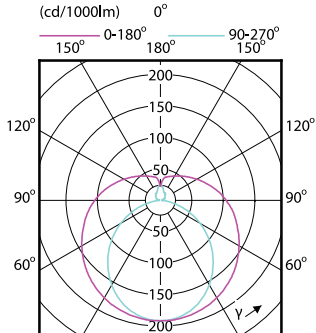

Essential LEDtube

Order Code	Full Product Name	Température maximale du boîtier (nom.)
929001184538	LEDtube 1200mm 16W 740 T8 AP I G	60 °C
929001184638	LEDtube 1200mm 16W 765 T8 AP I G	60 °C
929001184738	LEDtube 600mm 8W 740 T8 AP I G	60 °C
929001184838	LEDtube 600mm 8W 765 T8 AP I G	60 °C
929001277308	LEDtube HO 1200mm 20W 765 T8 AP I G	65 °C
929001277508	LEDtube HO 600mm 10W 765 T8 AP I G	65 °C
929001299808	LEDtube HO 1200mm 20W 730 T8 AP I G	65 °C
929001299908	LEDtube HO 600mm 10W 730 T8 AP I G	65 °C
929001380608	CorePro LEDtube 600mm 8W830 G5 I APR	70 °C
929001380708	CorePro LEDtube 600mm 8W840 G5 I APR	70 °C
929001380808	CorePro LEDtube 600mm 8W865 G5 I APR	70 °C
929001380908	CorePro LEDtube 1200mm 16W830 G5 I APR	70 °C
929001381008	CorePro LEDtube 1200mm 16W840 G5 I APR	70 °C
929001381108	CorePro LEDtube 1200mm 16W865 G5 I APR	70 °C