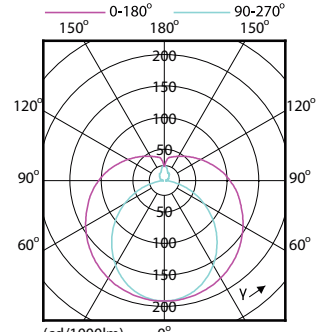

Essential LEDtube

Order Code	Full Product Name	Température maximale du boîtier (nom.)
929001184538	LEDtube 1200mm 16W 740 T8 AP I G	60 °C
929001184638	LEDtube 1200mm 16W 765 T8 AP I G	60 °C
929001184738	LEDtube 600mm 8W 740 T8 AP I G	60 °C
929001184838	LEDtube 600mm 8W 765 T8 AP I G	60 °C
929001277308	LEDtube HO 1200mm 20W 765 T8 AP I G	65 °C
929001277508	LEDtube HO 600mm 10W 765 T8 AP I G	65 °C
929001299808	LEDtube HO 1200mm 20W 730 T8 AP I G	65 °C
929001299908	LEDtube HO 600mm 10W 730 T8 AP I G	65 °C
929001380608	CorePro LEDtube 600mm 8W830 G5 I APR	70 °C
929001380708	CorePro LEDtube 600mm 8W840 G5 I APR	70 °C
929001380808	CorePro LEDtube 600mm 8W865 G5 I APR	70 °C
929001380908	CorePro LEDtube 1200mm 16W830 G5 I APR	70 °C
929001381008	CorePro LEDtube 1200mm 16W840 G5 I APR	70 °C
929001381108	CorePro LEDtube 1200mm 16W865 G5 I APR	70 °C