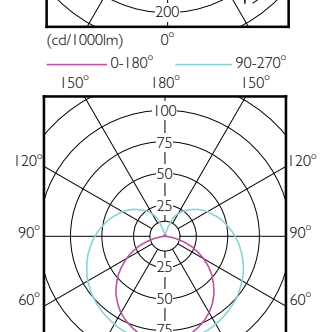

Essential LEDtube

Order Code	Full Product Name	Température maximale du boîtier (nom.)
929001184538	LEDtube 1200mm 16W 740 T8 AP I G	60 °C
929001184638	LEDtube 1200mm 16W 765 T8 AP I G	60 °C
929001184738	LEDtube 600mm 8W 740 T8 AP I G	60 °C
929001184838	LEDtube 600mm 8W 765 T8 AP I G	60 °C
929001277308	LEDtube HO 1200mm 20W 765 T8 AP I G	65 °C
929001277508	LEDtube HO 600mm 10W 765 T8 AP I G	65 °C
929001299808	LEDtube HO 1200mm 20W 730 T8 AP I G	65 °C
929001299908	LEDtube HO 600mm 10W 730 T8 AP I G	65 °C
929001380608	CorePro LEDtube 600mm 8W830 G5 I APR	70 °C
929001380708	CorePro LEDtube 600mm 8W840 G5 I APR	70 °C
929001380808	CorePro LEDtube 600mm 8W865 G5 I APR	70 °C
929001380908	CorePro LEDtube 1200mm 16W830 G5 I APR	70 °C
929001381008	CorePro LEDtube 1200mm 16W840 G5 I APR	70 °C
929001381108	CorePro LEDtube 1200mm 16W865 G5 I APR	70 °C