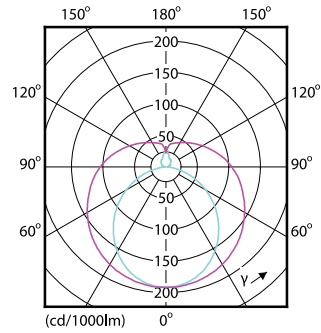

Essential LEDtube

Order Code	Full Product Name	Température maximale du boîtier (nom.)
929001184538	LEDtube 1200mm 16W 740 T8 AP I G	60 °C
929001184638	LEDtube 1200mm 16W 765 T8 AP I G	60 °C
929001184738	LEDtube 600mm 8W 740 T8 AP I G	60 °C
929001184838	LEDtube 600mm 8W 765 T8 AP I G	60 °C
929001277308	LEDtube HO 1200mm 20W 765 T8 AP I G	65 °C
929001277508	LEDtube HO 600mm 10W 765 T8 AP I G	65 °C
929001299808	LEDtube HO 1200mm 20W 730 T8 AP I G	65 °C
929001299908	LEDtube HO 600mm 10W 730 T8 AP I G	65 °C
929001380608	CorePro LEDtube 600mm 8W830 G5 I APR	70 °C
929001380708	CorePro LEDtube 600mm 8W840 G5 I APR	70 °C
929001380808	CorePro LEDtube 600mm 8W865 G5 I APR	70 °C
929001380908	CorePro LEDtube 1200mm 16W830 G5 I APR	70 °C
929001381008	CorePro LEDtube 1200mm 16W840 G5 I APR	70 °C
929001381108	CorePro LEDtube 1200mm 16W865 G5 I APR	70 °C