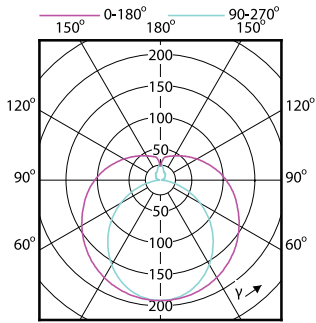

Essential LEDtube

Order Code	Full Product Name	Température maximale du boîtier (nom.)
929001184538	LEDtube 1200mm 16W 740 T8 AP I G	60 °C
929001184638	LEDtube 1200mm 16W 765 T8 AP I G	60 °C
929001184738	LEDtube 600mm 8W 740 T8 AP I G	60 °C
929001184838	LEDtube 600mm 8W 765 T8 AP I G	60 °C
929001277308	LEDtube HO 1200mm 20W 765 T8 AP I G	65 °C
929001277508	LEDtube HO 600mm 10W 765 T8 AP I G	65 °C
929001299808	LEDtube HO 1200mm 20W 730 T8 AP I G	65 °C
929001299908	LEDtube HO 600mm 10W 730 T8 AP I G	65 °C
929001380608	CorePro LEDtube 600mm 8W830 G5 I APR	70 °C
929001380708	CorePro LEDtube 600mm 8W840 G5 I APR	70 °C
929001380808	CorePro LEDtube 600mm 8W865 G5 I APR	70 °C
929001380908	CorePro LEDtube 1200mm 16W830 G5 I APR	70 °C
929001381008	CorePro LEDtube 1200mm 16W840 G5 I APR	70 °C
929001381108	CorePro LEDtube 1200mm 16W865 G5 I APR	70 °C