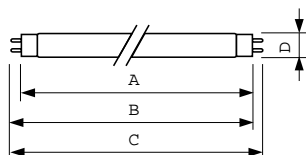

Schéma dimensionnel

Product	D (max)	A (max)	B (max)	B (min)	C (max)
MASTER TL-D 90 De Luxe 18W/965 SLV/10	28 mm	589,8 mm	596,9 mm	594,5 mm	604 mm