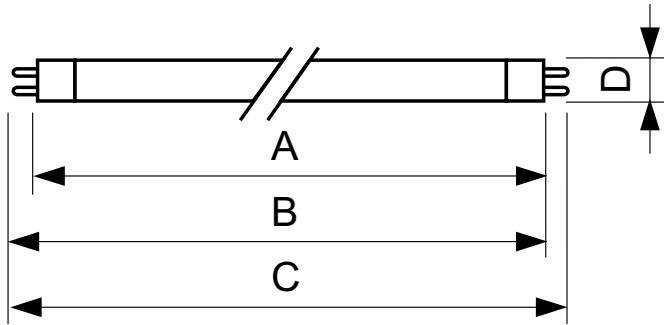

Fonctions

- Diamètre réduit de 16 mm seulement
- Technologie unique de chambre froide
- Ballast électronique intégré pour TL5 uniquement
- Température de fonctionnement comprise entre 5 °C et 50 °C

Application

TL5 Essential HE Super 80

Schéma dimensionnel

Product	D (max)	A (max)	B (max)	B (min)	C (max)
TL5 Essential 28W/840 1SL/40	17,0 mm	1149,0 mm	1156,1 mm	1153,7 mm	1163,2 mm
TL5 Essential 14W/865 1SL/40	17,0 mm	549,0 mm	556,1 mm	553,7 mm	563,2 mm
TL5 Essential 28W/830 1SL/40	17,0 mm	1149,0 mm	1156,1 mm	1153,7 mm	1163,2 mm
TL5 Essential 28W/830 1SL/40	17,0 mm	1149,0 mm	1156,1 mm	1153,7 mm	1163,2 mm
TL5 Essential 14W/840 1SL/40	17,0 mm	549,0 mm	556,1 mm	553,7 mm	563,2 mm
TL5 Essential 14W/830 1SL/40	17,0 mm	549,0 mm	556,1 mm	553,7 mm	563,2 mm
TL5 Essential 28W/865 1SL/40	17,0 mm	1149,0 mm	1156,1 mm	1153,7 mm	1163,2 mm
TL5 Essential 28W/827 1SL/40	17,0 mm	1149,0 mm	1156,1 mm	1153,7 mm	1163,2 mm
TL5 Essential 14W/827 1SL/40	17,0 mm	549,0 mm	556,1 mm	553,7 mm	563,2 mm