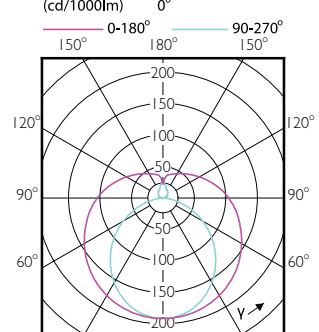

Ecofit Ledtubes T8

Order Code	Full Product Name	Code couleur	Température de couleur proximale (nom.)	Indice de rendu des couleurs (nom.)	Flux lumineux (nom.)
929002375108	Ledtube DE 600mm 9W 900lm 740 T8 G13	740	4000 K	70	900 lm
929002375208	Ledtube DE 600mm 9W 900lm 765 T8 G13	765	6500 K	70	900 lm
929002375308	Ledtube DE 1200mm 18W	740	4000 K	70	1800 lm

Order Code	Full Product Name	Code couleur	Température de couleur proximale (nom.)	Indice de rendu des couleurs (nom.)	Flux lumineux (nom.)
	1800lm 740 T8 G13				
929002375408	Ledtube DE 1200mm 18W 1800lm 765 T8 G13	765	6500 K	70	1800 lm

Températures

Order Code	Full Product Name	Température maximale du boîtier (nom.)
929001184508	LEDtube 1200mm 16W 740 T8 AP C G	60 °C
929001184608	LEDtube 1200mm 16W 765 T8 AP C G	60 °C
929001184708	LEDtube 600mm 8W 740 T8 AP C G	60 °C
929001184808	LEDtube 600mm 8W 765 T8 AP C G	60 °C
929001276122	Ecofit LEDtube 1200mm 16W 865 T8 I	55 °C
929001338222	Ecofit LEDtube 1500mm 20W 865 T8 I	60 °C
929002375108	Ledtube DE 600mm 9W 900lm 740 T8 G13	60 °C
929002375208	Ledtube DE 600mm 9W 900lm 765 T8 G13	60 °C
929002375308	Ledtube DE 1200mm 18W 1800lm 740 T8 G13	60 °C
929002375408	Ledtube DE 1200mm 18W 1800lm 765 T8 G13	60 °C