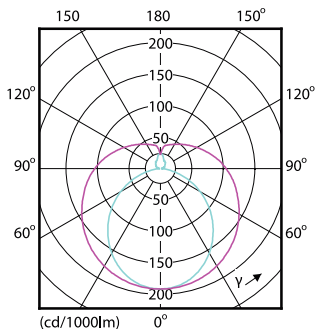

Ecofit Ledtubes T8

Order Code	Full Product Name	Code couleur	Température de couleur proximale (nom.)	Indice de rendu des couleurs (nom.)	Flux lumineux (nom.)
929002375108	Ledtube DE 600mm 9W 900lm 740 T8 G13	740	4000 K	70	900 lm
929002375208	Ledtube DE 600mm 9W 900lm 765 T8 G13	765	6500 K	70	900 lm
929002375308	Ledtube DE 1200mm 18W	740	4000 K	70	1800 lm

Order Code	Full Product Name	Code couleur	Température de couleur proximale (nom.)	Indice de rendu des couleurs (nom.)	Flux lumineux (nom.)
	1800lm 740 T8 G13				
929002375408	Ledtube DE 1200mm 18W 1800lm 765 T8 G13	765	6500 K	70	1800 lm

Températures

Order Code	Full Product Name	Température maximale du boîtier (nom.)
929001184508	LEDtube 1200mm 16W 740 T8 AP C G	60 °C
929001184608	LEDtube 1200mm 16W 765 T8 AP C G	60 °C
929001184708	LEDtube 600mm 8W 740 T8 AP C G	60 °C
929001184808	LEDtube 600mm 8W 765 T8 AP C G	60 °C
929001276122	Ecofit LEDtube 1200mm 16W 865 T8 I	55 °C
929001338222	Ecofit LEDtube 1500mm 20W 865 T8 I	60 °C
929002375108	Ledtube DE 600mm 9W 900lm 740 T8 G13	60 °C
929002375208	Ledtube DE 600mm 9W 900lm 765 T8 G13	60 °C
929002375308	Ledtube DE 1200mm 18W 1800lm 740 T8 G13	60 °C
929002375408	Ledtube DE 1200mm 18W 1800lm 765 T8 G13	60 °C