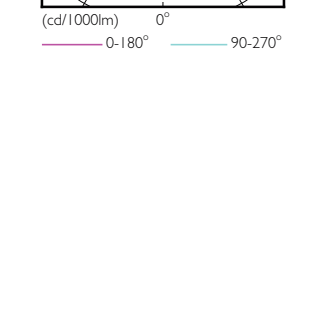

Ecofit Ledtubes T8

Order Code	Full Product Name	Code couleur	Température de couleur proximale (nom.)	Indice de rendu des couleurs (nom.)	Flux lumineux (nom.)
929002375108	Ledtube DE 600mm 9W 900lm 740 T8 G13	740	4000 K	70	900 lm
929002375208	Ledtube DE 600mm 9W 900lm 765 T8 G13	765	6500 K	70	900 lm
929002375308	Ledtube DE 1200mm 18W	740	4000 K	70	1800 lm

Order Code	Full Product Name	Code couleur	Température de couleur proximale (nom.)	Indice de rendu des couleurs (nom.)	Flux lumineux (nom.)
	1800lm 740 T8 G13				
929002375408	Ledtube DE 1200mm 18W 1800lm 765 T8 G13	765	6500 K	70	1800 lm

Températures

Order Code	Full Product Name	Température maximale du boîtier (nom.)
929001184508	LEDtube 1200mm 16W 740 T8 AP C G	60 °C
929001184608	LEDtube 1200mm 16W 765 T8 AP C G	60 °C
929001184708	LEDtube 600mm 8W 740 T8 AP C G	60 °C
929001184808	LEDtube 600mm 8W 765 T8 AP C G	60 °C
929001276122	Ecofit LEDtube 1200mm 16W 865 T8 I	55 °C
929001338222	Ecofit LEDtube 1500mm 20W 865 T8 I	60 °C
929002375108	Ledtube DE 600mm 9W 900lm 740 T8 G13	60 °C
929002375208	Ledtube DE 600mm 9W 900lm 765 T8 G13	60 °C
929002375308	Ledtube DE 1200mm 18W 1800lm 740 T8 G13	60 °C
929002375408	Ledtube DE 1200mm 18W 1800lm 765 T8 G13	60 °C