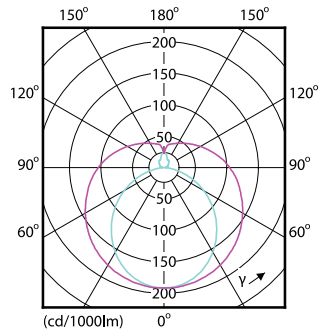

Ecofit Ledtubes T8

Order Code	Full Product Name	Code couleur	Température de couleur proximale (nom.)	Indice de rendu des couleurs (nom.)	Flux lumineux (nom.)
929002375108	Ledtube DE 600mm 9W 900lm 740 T8 G13	740	4000 K	70	900 lm
929002375208	Ledtube DE 600mm 9W 900lm 765 T8 G13	765	6500 K	70	900 lm
929002375308	Ledtube DE 1200mm 18W	740	4000 K	70	1800 lm

Order Code	Full Product Name	Code couleur	Température de couleur proximale (nom.)	Indice de rendu des couleurs (nom.)	Flux lumineux (nom.)
	1800lm 740 T8 G13				
929002375408	Ledtube DE 1200mm 18W 1800lm 765 T8 G13	765	6500 K	70	1800 lm

Températures

Order Code	Full Product Name	Température maximale du boîtier (nom.)
929001184508	LEDtube 1200mm 16W 740 T8 AP C G	60 °C
929001184608	LEDtube 1200mm 16W 765 T8 AP C G	60 °C
929001184708	LEDtube 600mm 8W 740 T8 AP C G	60 °C
929001184808	LEDtube 600mm 8W 765 T8 AP C G	60 °C
929001276122	Ecofit LEDtube 1200mm 16W 865 T8 I	55 °C
929001338222	Ecofit LEDtube 1500mm 20W 865 T8 I	60 °C
929002375108	Ledtube DE 600mm 9W 900lm 740 T8 G13	60 °C
929002375208	Ledtube DE 600mm 9W 900lm 765 T8 G13	60 °C
929002375308	Ledtube DE 1200mm 18W 1800lm 740 T8 G13	60 °C
929002375408	Ledtube DE 1200mm 18W 1800lm 765 T8 G13	60 °C