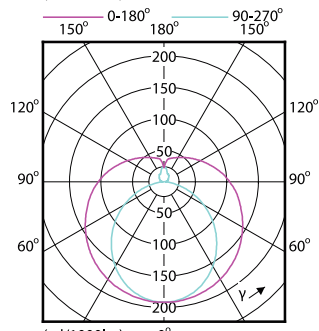

Ecofit Ledtubes T8

Order Code	Full Product Name	Code couleur	Température de couleur proximale (nom.)	Indice de rendu des couleurs (nom.)	Flux lumineux (nom.)
929002375108	Ledtube DE 600mm 9W 900lm 740 T8 G13	740	4000 K	70	900 lm
929002375208	Ledtube DE 600mm 9W 900lm 765 T8 G13	765	6500 K	70	900 lm
929002375308	Ledtube DE 1200mm 18W	740	4000 K	70	1800 lm

Order Code	Full Product Name	Code couleur	Température de couleur proximale (nom.)	Indice de rendu des couleurs (nom.)	Flux lumineux (nom.)
	1800lm 740 T8 G13				
929002375408	Ledtube DE 1200mm 18W 1800lm 765 T8 G13	765	6500 K	70	1800 lm

Températures

Order Code	Full Product Name	Température maximale du boîtier (nom.)
929001184508	LEDtube 1200mm 16W 740 T8 AP C G	60 °C
929001184608	LEDtube 1200mm 16W 765 T8 AP C G	60 °C
929001184708	LEDtube 600mm 8W 740 T8 AP C G	60 °C
929001184808	LEDtube 600mm 8W 765 T8 AP C G	60 °C
929001276122	Ecofit LEDtube 1200mm 16W 865 T8 I	55 °C
929001338222	Ecofit LEDtube 1500mm 20W 865 T8 I	60 °C
929002375108	Ledtube DE 600mm 9W 900lm 740 T8 G13	60 °C
929002375208	Ledtube DE 600mm 9W 900lm 765 T8 G13	60 °C
929002375308	Ledtube DE 1200mm 18W 1800lm 740 T8 G13	60 °C
929002375408	Ledtube DE 1200mm 18W 1800lm 765 T8 G13	60 °C