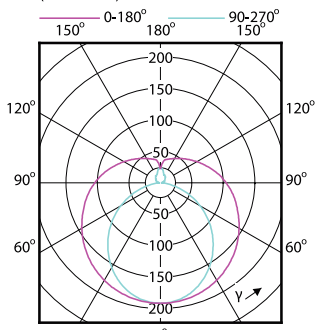

Ecofit Ledtubes T8

Order Code	Full Product Name	Code couleur	Température de couleur proximale (nom.)	Indice de rendu des couleurs (nom.)	Flux lumineux (nom.)
929002375108	Ledtube DE 600mm 9W 900lm 740 T8 G13	740	4000 K	70	900 lm
929002375208	Ledtube DE 600mm 9W 900lm 765 T8 G13	765	6500 K	70	900 lm
929002375308	Ledtube DE 1200mm 18W	740	4000 K	70	1800 lm

Order Code	Full Product Name	Code couleur	Température de couleur proximale (nom.)	Indice de rendu des couleurs (nom.)	Flux lumineux (nom.)
	1800lm 740 T8 G13				
929002375408	Ledtube DE 1200mm 18W 1800lm 765 T8 G13	765	6500 K	70	1800 lm

Températures

Order Code	Full Product Name	Température maximale du boîtier (nom.)
929001184508	LEDtube 1200mm 16W 740 T8 AP C G	60 °C
929001184608	LEDtube 1200mm 16W 765 T8 AP C G	60 °C
929001184708	LEDtube 600mm 8W 740 T8 AP C G	60 °C
929001184808	LEDtube 600mm 8W 765 T8 AP C G	60 °C
929001276122	Ecofit LEDtube 1200mm 16W 865 T8 I	55 °C
929001338222	Ecofit LEDtube 1500mm 20W 865 T8 I	60 °C
929002375108	Ledtube DE 600mm 9W 900lm 740 T8 G13	60 °C
929002375208	Ledtube DE 600mm 9W 900lm 765 T8 G13	60 °C
929002375308	Ledtube DE 1200mm 18W 1800lm 740 T8 G13	60 °C
929002375408	Ledtube DE 1200mm 18W 1800lm 765 T8 G13	60 °C