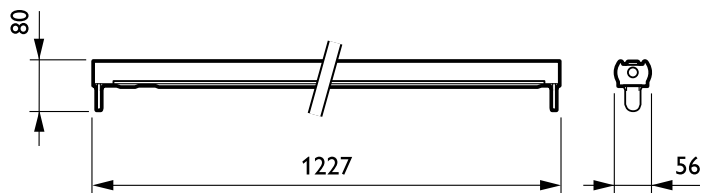

Cozy TMS018 C

Schéma dimensionnel

TMS018 C 1xTL-D36W