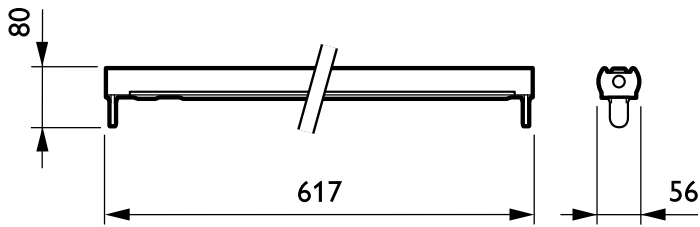

Caractéristiques électriques	
Tension d'entrée	220 V
Fréquence d'entrée	50 Hz

Normes et recommandations	
Code d'indice de protection	IP20 [Protection des doigts]

Données logistiques	
Code de produit complet	910401956780
Nom du produit de la commande	TMS018 C 1xTL-D18W
Code barre produit	6923828611316
Code de commande	910401956780
Numérateur - Quantité par kit	1
Conditionnement par carton	9
SAP - Matériaux	910401956780
Poids net (pièce)	0,849 kg

Cozy TMS018 C

Schéma dimensionnel

TMS018 C 1xTL-D18W