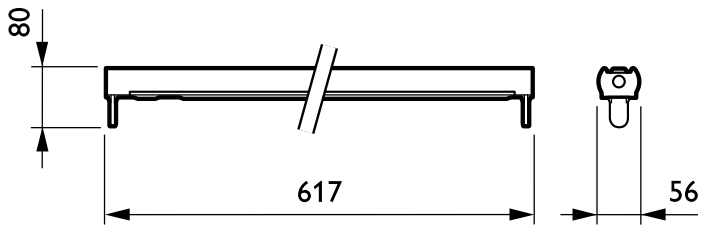

Caractéristiques électriques	
Tension d'entrée	220 V
Fréquence d'entrée	50 Hz

Normes et recommandations	
Code d'indice de protection	IP20 [Protection des doigts]

Données logistiques	
Code de produit complet	910403630704
Désignation Produit	TMS018 C 1xTL-D18W EB
Code barre produit (EAN)	6923828602383
Code de commande	910403630704
Unité d'emballage	1
Conditionnement par carton	9
Code industriel (12NC)	910403630704
Poids net (pièce)	0,400 kg

Cozy TMS018 C

Schéma dimensionnel

Cozy TMS018 C