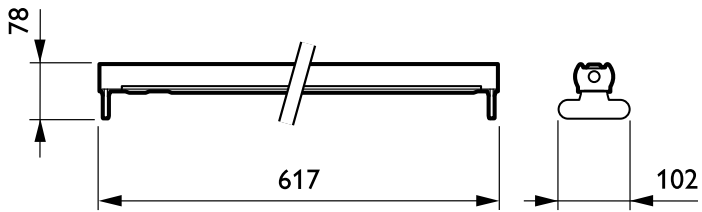

Cozy TMS018 C

Schéma dimensionnel

Cozy TMS018 C