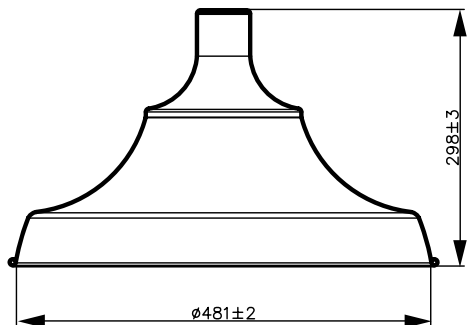

Schéma dimensionnel

UNIUrban ZSP461/ZCP461