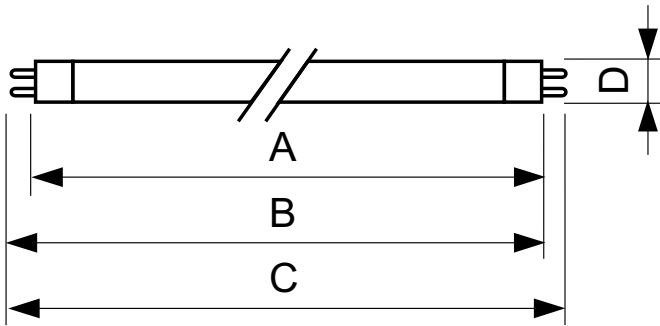

Données du produit

Caractéristiques générales		Efficacité lumineuse (valeur nominale)	
Culot	G5 [G5]		94 lm/W
Durée de vie 50 % de mortalité avec préchauffage (nom.)	20000 h	Indice de rendu des couleurs (max.)	85
LSF préch 2 000 h nominal	98 %	Indice de rendu des couleurs (min.)	80
LSF préch 4 000 h nominal	97 %	Indice de rendu des couleurs (nom.)	82
LSF préch 6 000 h nominal	95 %	LLMF 2 000 h nominal	94 %
LSF préch 8 000 h nominal	93 %	LLMF 4 000 h nominal	92 %
LSF préch 16 000 h nominal	70 %	LLMF 6 000 h nominal	91 %
LSF préch 20 000 h nominal	50 %	LLMF 8 000 h nominal	90 %
		LLMF 12 000 h nominal	88 %
		LLMF 16 000 h nominal	87 %
		LLMF 20 000 h nominal	86 %
Photométries et Colorimétries		Caractéristiques électriques	
Code couleur	827 [CCT de 2 700 K]	Puissance (valeur nominale)	27,8 W
Flux lumineux (nom.)	2900 lm	Courant lampe (nom.)	0,170 A
Flux lumineux (nominal) (nom.)	2600 lm		
Couleur	Blanc incandescent		
Efficacité lumineuse (à un flux lumineux max., nominale) (nom.)	104 lm/W		
Température de couleur proximale (nom.)	2700 K		

Forme de l'ampoule	T5 [16 mm (T5)]
--------------------	------------------

Normes et recommandations

Taux de mercure (Hg) (nom.)	2,0 mg
-----------------------------	--------

Données logistiques

Code de produit complet	872790092135900
Nom du produit de la commande	TL5 Essential 28W/827 1SL/40
Code barre produit	8727900921359
Code de commande	927926782758
Numérateur - Quantité par kit	1
Conditionnement par carton	40
SAP - Matériaux	927926782758
Poids net (pièce)	0,096 kg

Schéma dimensionnel

Product	D (max)	A (max)	B (max)	B (min)	C (max)
TL5 Essential 28W/827 1SL/40	17,0 mm	1149,0 mm	1156,1 mm	1153,7 mm	1163,2 mm

TL5 Essential 28W/827 1SL/40

Données photométriques

LDPO_TL5ESS8_ESS_827-Spectral power distribution Colour