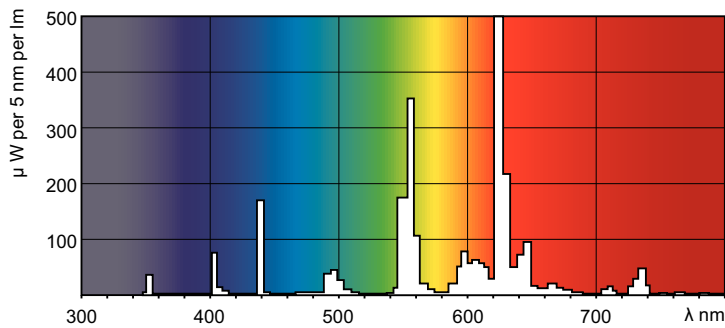

Données du produit

Caractéristiques générales		Efficacité lumineuse (valeur nominale)	
Culot	G5 [G5]		94 lm/W
Durée de vie 50 % de mortalité avec préchauffage (nom.)	20000 h	Indice de rendu des couleurs (max.)	85
LSF préch 2 000 h nominal	98 %	Indice de rendu des couleurs (min.)	80
LSF préch 4 000 h nominal	97 %	Indice de rendu des couleurs (nom.)	82
LSF préch 6 000 h nominal	95 %	LLMF 2 000 h nominal	94 %
LSF préch 8 000 h nominal	93 %	LLMF 4 000 h nominal	92 %
LSF préch 16 000 h nominal	70 %	LLMF 6 000 h nominal	91 %
LSF préch 20 000 h nominal	50 %	LLMF 8 000 h nominal	90 %
		LLMF 12 000 h nominal	88 %
		LLMF 16 000 h nominal	87 %
		LLMF 20 000 h nominal	86 %
Photométries et Colorimétries		Caractéristiques électriques	
Code couleur	827 [CCT de 2 700 K]	Puissance (valeur nominale)	27,8 W
Flux lumineux (nom.)	2900 lm	Courant lampe (nom.)	0,170 A
Flux lumineux (nominal) (nom.)	2600 lm		
Couleur	Blanc incandescent		
Efficacité lumineuse (à un flux lumineux max., nominale) (nom.)	104 lm/W		
Température de couleur proximale (nom.)	2700 K		

Forme de l'ampoule	T5 [16 mm (T5)]
--------------------	------------------

Normes et recommandations

Taux de mercure (Hg) (nom.)	2,0 mg
-----------------------------	--------

Données logistiques

Code de produit complet	872790092135900
Nom du produit de la commande	TL5 Essential 28W/827 1SL/40
Code barre produit	8727900921359
Code de commande	927926782758
Numérateur - Quantité par kit	1
Conditionnement par carton	40
SAP - Matériaux	927926782758
Poids net (pièce)	0,096 kg

Schéma dimensionnel

Product	D (max)	A (max)	B (max)	B (min)	C (max)
TL5 Essential 28W/827 1SL/40	17,0 mm	1149,0 mm	1156,1 mm	1153,7 mm	1163,2 mm

TL5 Essential 28W/827 1SL/40

Données photométriques

LDPO_TL5ESS8_ESS_827-Spectral power distribution Colour