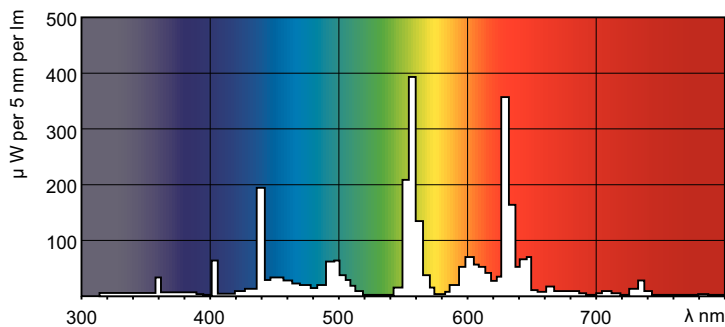

Données du produit

Caractéristiques générales		Température de couleur proximale (nom.)	
Culot	G5 [G5]		4000 K
Durée de vie 50 % de mortalité avec préchauffage (nom.)	20000 h	Efficacité lumineuse (valeur nominale)	94 lm/W
LSF préch 2 000 h nominal	98 %	Indice de rendu des couleurs (max.)	85
LSF préch 4 000 h nominal	97 %	Indice de rendu des couleurs (min.)	80
LSF préch 6 000 h nominal	95 %	Indice de rendu des couleurs (nom.)	82
LSF préch 8 000 h nominal	93 %	LLMF 2 000 h nominal	94 %
LSF préch 16 000 h nominal	70 %	LLMF 4 000 h nominal	92 %
LSF préch 20 000 h nominal	50 %	LLMF 6 000 h nominal	91 %
		LLMF 8 000 h nominal	90 %
		LLMF 12 000 h nominal	88 %
		LLMF 16 000 h nominal	87 %
		LLMF 20 000 h nominal	86 %
Photométries et colorimétries		Caractéristiques électriques	
Code couleur	840 [CCT de 4 000 K]	Puissance (valeur nominale)	27,8 W
Flux lumineux (nom.)	2900 lm	Courant lampe (nom.)	0,170 A
Flux lumineux (nominal) (nom.)	2600 lm		
Couleur	Blanc froid (CW)		
Efficacité lumineuse (à un flux lumineux max., nominale) (nom.)	104 lm/W		

Forme de l'ampoule	T5 [16 mm (T5)]
--------------------	------------------

Normes et recommandations

Taux de mercure (Hg) (nom.)	2,0 mg
-----------------------------	--------

Consommation d'énergie kWh/1 000 h	31 kWh
------------------------------------	--------

Données logistiques

Code de produit complet	871150057045155
Nom du produit de la commande	TL5 Essential 28W/840 1SL/40
Code barre produit	8711500570451
Code de commande	927926784058
Numérateur - Quantité par kit	1
Conditionnement par carton	40
SAP - Matériaux	927926784058
Copy Net Weight (Piece)	88,500 g

Schéma dimensionnel

TL5 Essential 28W/840 1SL/40

Product	D (max)	A (max)	B (max)	B (min)	C (max)
TL5 Essential 28W/840 1SL/40	17,0 mm	1149,0 mm	1156,1 mm	1153,7 mm	1163,2 mm

Données photométriques

LDPO_TL5ESS8_ESS_840-Spectral power distribution Colour