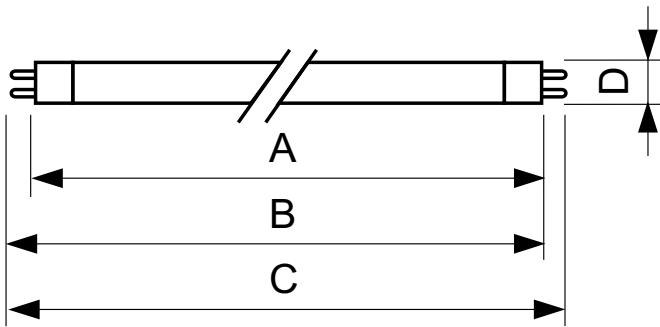

Données du produit

Caractéristiques générales		Température de couleur proximale (nom.)	
Culot	G5 [G5]		4000 K
Durée de vie 50 % de mortalité avec préchauffage (nom.)	20000 h	Efficacité lumineuse (valeur nominale)	94 lm/W
LSF préch 2 000 h nominal	98 %	Indice de rendu des couleurs (max.)	85
LSF préch 4 000 h nominal	97 %	Indice de rendu des couleurs (min.)	80
LSF préch 6 000 h nominal	95 %	Indice de rendu des couleurs (nom.)	82
LSF préch 8 000 h nominal	93 %	LLMF 2 000 h nominal	94 %
LSF préch 16 000 h nominal	70 %	LLMF 4 000 h nominal	92 %
LSF préch 20 000 h nominal	50 %	LLMF 6 000 h nominal	91 %
		LLMF 8 000 h nominal	90 %
		LLMF 12 000 h nominal	88 %
		LLMF 16 000 h nominal	87 %
		LLMF 20 000 h nominal	86 %
Photométries et colorimétries		Caractéristiques électriques	
Code couleur	840 [CCT de 4 000 K]	Puissance (valeur nominale)	27,8 W
Flux lumineux (nom.)	2900 lm	Courant lampe (nom.)	0,170 A
Flux lumineux (nominal) (nom.)	2600 lm		
Couleur	Blanc froid (CW)		
Efficacité lumineuse (à un flux lumineux max., nominale) (nom.)	104 lm/W		

Forme de l'ampoule	T5 [16 mm (T5)]
--------------------	------------------

Normes et recommandations

Taux de mercure (Hg) (nom.)	2,0 mg
-----------------------------	--------

Consommation d'énergie kWh/1 000 h	31 kWh
------------------------------------	--------

Données logistiques

Code de produit complet	871150057045155
Nom du produit de la commande	TL5 Essential 28W/840 1SL/40
Code barre produit	8711500570451
Code de commande	927926784058
Numérateur - Quantité par kit	1
Conditionnement par carton	40
SAP - Matériaux	927926784058
Copy Net Weight (Piece)	88,500 g

Schéma dimensionnel

TL5 Essential 28W/840 1SL/40

Product	D (max)	A (max)	B (max)	B (min)	C (max)
TL5 Essential 28W/840 1SL/40	17,0 mm	1149,0 mm	1156,1 mm	1153,7 mm	1163,2 mm

Données photométriques

LDPO_TL5ESS8_ESS_840-Spectral power distribution Colour