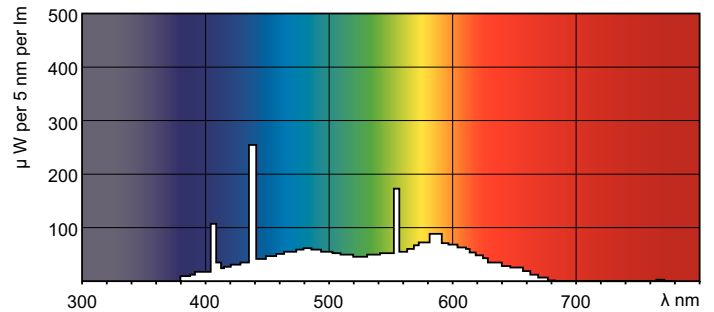

TL-D aux couleurs standard

TL-D 15W/54-765 1SL/50

Les lampes TL-D aux couleurs standards (diamètre de tube de 26 mm) créent des ambiances allant du blanc chaud à la lumière du jour froide. Ces lampes présentent une efficacité et un rendu des couleurs modérés.

Données du produit

Caractéristiques générales	
Culot	G13 [Medium Bi-Pin Fluorescent]
Durée de vie à 50 % de mortalité (nom.)	13000 h
Durée de vie 50 % de mortalité avec préchauffage (nom.)	20000 h

Photométries et Colorimétries	
Code couleur	54-765
Flux lumineux (nom.)	725 lm
Couleur	Lumière naturelle froide
Flux lumineux à 10 000 h (nom.)	75 %
Flux lumineux à 2 000 h (nom.)	90 %
Flux lumineux à 5 000 h (nom.)	80 %
Température de couleur proximale (nom.)	6200 K
Indice de rendu des couleurs (nom.)	72

Données photométriques

LDPB_TL-DSTD_54-765-Spectral power distribution B/W

LDPO_TL-DSTD_54-765-Spectral power distribution Colour

Durée de vie

LDLE_TL-DSTD_0001-Life expectancy diagram

LDLE_TL-DSTD_0002-Life expectancy diagram