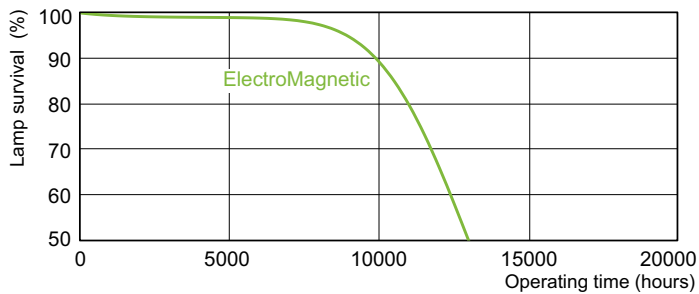

Données photométriques

LDPB_TL-DSTD_54-765-Spectral power distribution B/W

LDPO_TL-DSTD_54-765-Spectral power distribution Colour

Durée de vie

LDLE_TL-DSTD_0001-Life expectancy diagram

LDLE_TL-DSTD_0002-Life expectancy diagram