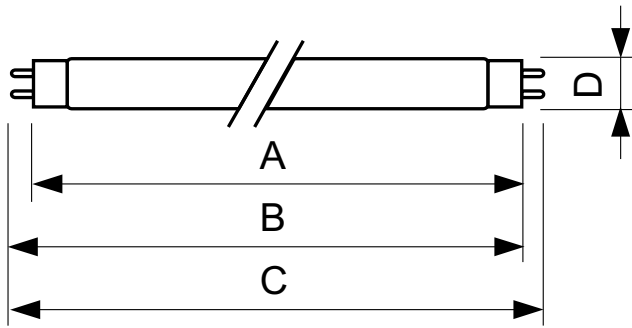

TL-D aux couleurs standard

Nom du produit de la commande	TL-D 15W/54-765 1SL/50
Code barre produit	8711500722218
Code de commande	928024805436
Numérateur - Quantité par kit	1
Conditionnement par carton	50

SAP - Matériaux	928024805436
Poids net (pièce)	0,072 kg
Code ILCOS	FD-15/62/2A-E-G13

Schéma dimensionnel

TL-D 15W/54-765 1SL/50

Product	D (max)	A (max)	B (max)	B (min)	C (max)
TL-D 15W/54-765 1SL/50	28 mm	437,4 mm	444,5 mm	442,1 mm	451,6 mm