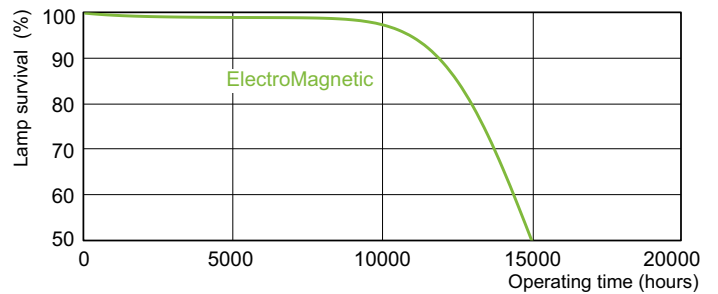

Données photométriques

LDPB_TL-DSTD_54-765-Spectral power distribution B/W

LDPO_TL-DSTD_54-765-Spectral power distribution Colour

Durée de vie

LDLE_TL-DSTD_0001-Life expectancy diagram

LDLE_TL-DSTD_0002-Life expectancy diagram