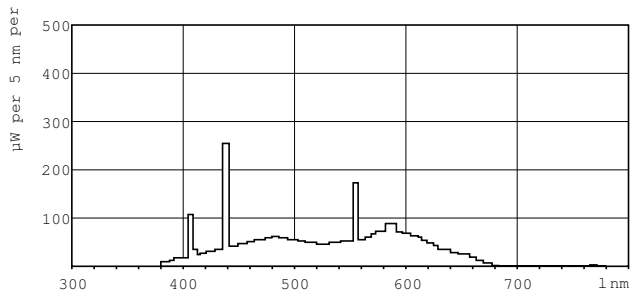

Données du produit

Caractéristiques générales	
Culot	G13 [Medium Bi-Pin Fluorescent]
Durée de vie à 50 % de mortalité (nom.)	13000 h
Durée de vie 50 % de mortalité avec préchauffage (nom.)	20000 h

Photométries et Colorimétries	
Code couleur	54-765
Flux lumineux (nom.)	725 lm
Couleur	Lumière naturelle froide
Flux lumineux à 10 000 h (nom.)	75 %
Flux lumineux à 2 000 h (nom.)	90 %
Flux lumineux à 5 000 h (nom.)	80 %
Température de couleur proximale (nom.)	6200 K
Indice de rendu des couleurs (nom.)	72

Normes et recommandations	
Taux de mercure (Hg) (nom.)	8,0 mg
Consommation d'énergie kWh/1 000 h	20 kWh

Données logistiques	
Code de produit complet	871150072221865

TL-D aux couleurs standard

Nom du produit de la commande	TL-D 15W/54-765 1SL/50
Code barre produit	8711500722218
Code de commande	928024805436
Numérateur - Quantité par kit	1
Conditionnement par carton	50

SAP - Matériaux	928024805436
Poids net (pièce)	0,072 kg
Code ILCOS	FD-15/62/2A-E-G13

Schéma dimensionnel

TL-D 15W/54-765 1SL/50

Product	D (max)	A (max)	B (max)	B (min)	C (max)
TL-D 15W/54-765 1SL/50	28 mm	437,4 mm	444,5 mm	442,1 mm	451,6 mm

Données photométriques

LDPB_TL-DSTD_54-765-Spectral power distribution B/W

LDPO_TL-DSTD_54-765-Spectral power distribution Colour

Durée de vie

LDLE_TL-DSTD_0001-Life expectancy diagram

LDLE_TL-DSTD_0002-Life expectancy diagram