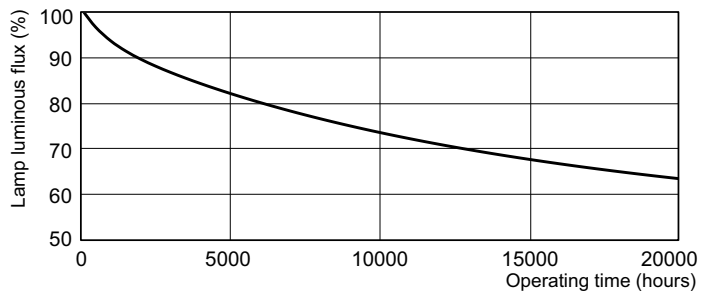

TL-D aux couleurs standard

Durée de vie

LDLM_TL-DSTD_0001-Lumen maintenance diagram