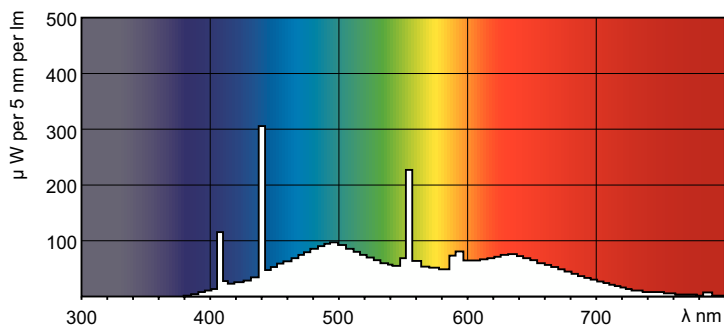

### Données du produit

Caractéristiques générales	
Culot	G13 [Medium Bi-Pin Fluorescent]
Référence de mesure du flux	Sphere
Photométries et colorimétries	
Code couleur	965 [CCT of 6500K]
Flux lumineux	3 625 lm
Couleur	Lumière naturelle froide
Coordonnée trichromatique x (nom.)	0,313
Coordonnée de chromaticité Y (nom.)	0,337
Température de couleur corrélée (nom.)	6500 K
Efficacité lumineuse (nominale)	60,8 lm/W
Indice de rendu de couleur (IRC)	97
Caractéristiques électriques	
Courant lampe (nom.)	0,670 A

Gestion et gradation	
Variation de l'intensité lumineuse	Oui
Matériaux et finitions	
Forme de l'ampoule	T8 [26 mm (T8)]
Normes et recommandations	
Taux de mercure (Hg) (nom.)	1,7 mg
Consommation d'énergie kWh/1 000 h	60 kWh
Numéro d'enregistrement EPREL	423 533
Données logistiques	
Full EOC	871150088877825
Nom du produit de la commande	MASTER TL-D 90 Graphica 58W/965 SLV/10
Code de commande	928045296581
Numérateur - Quantité par kit	1
Conditionnement par carton	10

## Schéma dimensionnel

Product	D (max)	A (max)	B (max)	B (min)	C (max)
MASTER TL-D 90 Graphica 58W/965 SLV/10	28 mm	1500,0 mm	1507,1 mm	1504,7 mm	1514,2 mm

## Données photométriques

Spectral Power Distribution Colour - MASTER TL-D 90 Graphica 58W/965 SLV/10