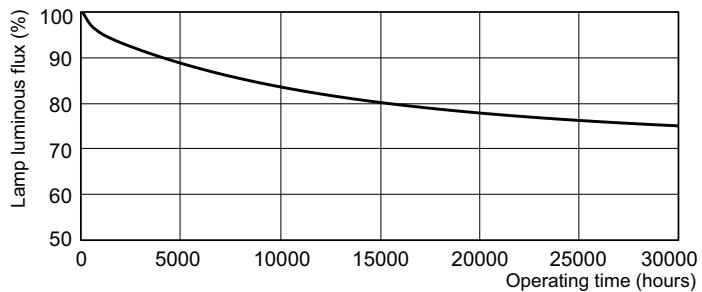

MASTER TL-D 90 Graphica

Durée de vie

Lumen Maintenance Diagram - MASTER TL-D 90 Graphica 58W/965 SLV/10