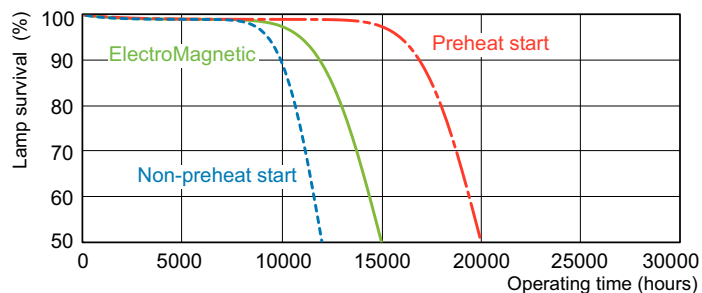

Life Expectancy Diagram - MASTER TL-D 90 Graphica 58W/965 SLV/10

Life Expectancy Diagram - MASTER TL-D 90 Graphica 58W/965 SLV/10