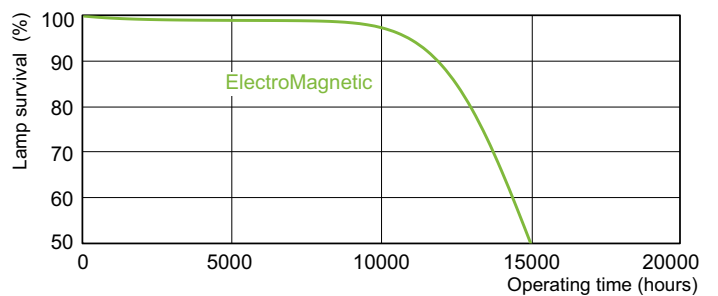

LDLE_TL-DSTD_0002-Life expectancy diagram