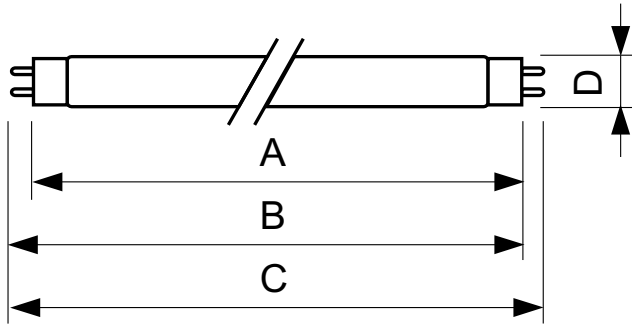

TL-D aux couleurs standard

TL-D 18W/33-640 1SL/25

Les lampes TL-D aux couleurs standards (diamètre de tube de 26 mm) créent des ambiances allant du blanc chaud à la lumière du jour froide. Ces lampes présentent une efficacité et un rendu des couleurs modérés.

Données du produit

Caractéristiques générales		Courant lampe (nom.)		0,360 A
Culot	G13 [Medium Bi-Pin Fluorescent]	Tension (nom.)		59 V
Durée de vie à 10% de mortalité (nom.)	10000 h	Gestion et gradation		
Durée de vie à 50 % de mortalité (nom.)	13000 h	avec gradation		Oui
Photométries et Colorimétries		Matériaux et finitions		
Code couleur	33-640	Forme de l'ampoule		T8 [26 mm (T8)]
Flux lumineux (nom.)	1200 lm	Normes et recommandations		
Couleur	Blanc froid (CW)	Taux de mercure (Hg) (nom.)		8,0 mg
Flux lumineux à 10 000 h (nom.)	75 %	Consommation d'énergie kWh/1 000 h		22 kWh
Flux lumineux à 2 000 h (nom.)	90 %	Données logistiques		
Flux lumineux à 5 000 h (nom.)	80 %	Code de produit complet		871150095041340
Température de couleur proximale (nom.)	4100 K	Nom du produit de la commande		TL-D 18W/33-640 1SL/25
Indice de rendu des couleurs (nom.)	63	Code barre produit		8711500950413
Caractéristiques électriques				
Puissance (valeur nominale)	18,0 W			

TL-D aux couleurs standard

Code de commande	928048003312
Numérateur - Quantité par kit	1
Conditionnement par carton	25
SAP - Matériaux	928048003312

Poids net (pièce)	71,000 g
Code ILCOS	FD-18/41/2B-E-G13

Schéma dimensionnel

TL-D 18W/33-640 1SL/25

Product	D (max)	A (max)	B (max)	B (min)	C (max)
TL-D 18W/33-640 1SL/25	28 mm	589,8 mm	596,9 mm	594,5 mm	604 mm

Données photométriques

LDPB_TL-DSTD_33-640_0001-Spectral power distribution B/W