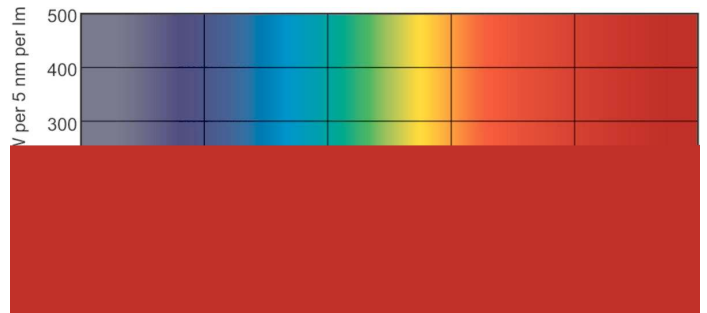

Données du produit

Caractéristiques générales		Courant lampe (nom.)		0,360 A
Culot	G13 [Medium Bi-Pin Fluorescent]	Tension (nom.)		59 V
Durée de vie à 10% de mortalité (nom.)	10000 h	Gestion et gradation		
Durée de vie à 50 % de mortalité (nom.)	13000 h	avec gradation		Oui
Photométries et Colorimétries		Matériaux et finitions		
Code couleur	33-640	Forme de l'ampoule		T8 [26 mm (T8)]
Flux lumineux (nom.)	1200 lm	Normes et recommandations		
Couleur	Blanc froid (CW)	Taux de mercure (Hg) (nom.)		8,0 mg
Flux lumineux à 10 000 h (nom.)	75 %	Consommation d'énergie kWh/1 000 h		22 kWh
Flux lumineux à 2 000 h (nom.)	90 %	Données logistiques		
Flux lumineux à 5 000 h (nom.)	80 %	Code de produit complet		871150095041340
Température de couleur proximale (nom.)	4100 K	Nom du produit de la commande		TL-D 18W/33-640 1SL/25
Indice de rendu des couleurs (nom.)	63	Code barre produit		8711500950413
Caractéristiques électriques				
Puissance (valeur nominale)	18,0 W			

TL-D aux couleurs standard

Code de commande	928048003312
Numérateur - Quantité par kit	1
Conditionnement par carton	25
SAP - Matériaux	928048003312

Poids net (pièce)	71,000 g
Code ILCOS	FD-18/41/2B-E-G13

Schéma dimensionnel

TL-D 18W/33-640 1SL/25

Product	D (max)	A (max)	B (max)	B (min)	C (max)
TL-D 18W/33-640 1SL/25	28 mm	589,8 mm	596,9 mm	594,5 mm	604 mm

Données photométriques

LDPB_TL-DSTD_33-640_0001-Spectral power distribution B/W