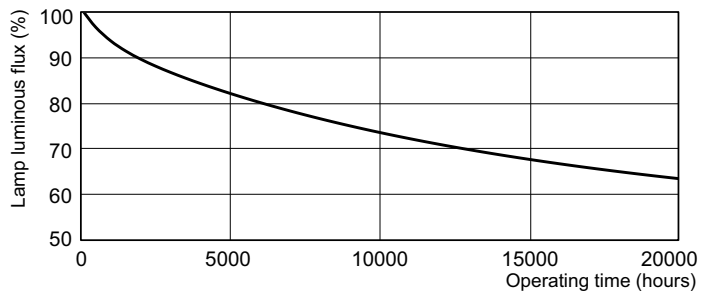

Données du produit

Caractéristiques générales		Courant lampe (nom.)		0,360 A
Culot	G13 [Medium Bi-Pin Fluorescent]	Tension (nom.)		59 V
Durée de vie à 10% de mortalité (nom.)	10000 h	Gestion et gradation		
Durée de vie à 50 % de mortalité (nom.)	13000 h	avec gradation		Oui
Photométries et Colorimétries		Matériaux et finitions		
Code couleur	33-640	Forme de l'ampoule		T8 [26 mm (T8)]
Flux lumineux (nom.)	1200 lm	Normes et recommandations		
Couleur	Blanc froid (CW)	Taux de mercure (Hg) (nom.)		8,0 mg
Flux lumineux à 10 000 h (nom.)	75 %	Consommation d'énergie kWh/1 000 h		22 kWh
Flux lumineux à 2 000 h (nom.)	90 %	Données logistiques		
Flux lumineux à 5 000 h (nom.)	80 %	Code de produit complet		871150095041340
Température de couleur proximale (nom.)	4100 K	Nom du produit de la commande		TL-D 18W/33-640 1SL/25
Indice de rendu des couleurs (nom.)	63	Code barre produit		8711500950413
Caractéristiques électriques				
Puissance (valeur nominale)	18,0 W			

LDPO_TL-DSTD_33-640_0001-Spectral power distribution Colour

Durée de vie

LDLE_TL-DSTD_0001-Life expectancy diagram

LDLE_TL-DSTD_0002-Life expectancy diagram

TL-D aux couleurs standard

Durée de vie

LDLM_TL-DSTD_0001-Lumen maintenance diagram