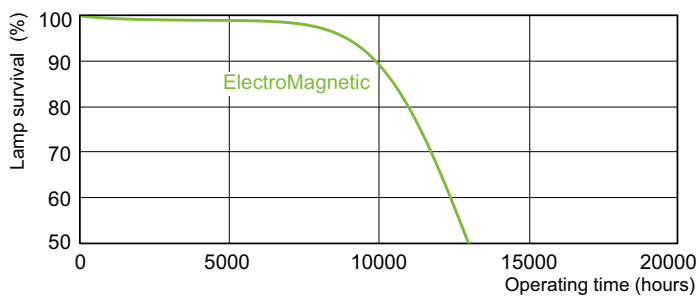

Durée de vie

LDLE_TL-DSTD_0001-Life expectancy diagram