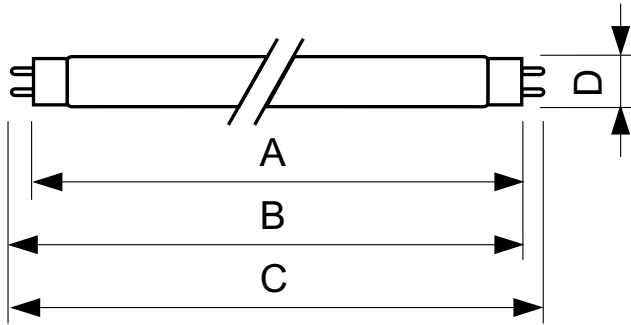

TL-D aux couleurs standard

TL-D 36W/33-640 1SL/25

Les lampes TL-D aux couleurs standards (diamètre de tube de 26 mm) créent des ambiances allant du blanc chaud à la lumière du jour froide. Ces lampes présentent une efficacité et un rendu des couleurs modérés.

Données du produit

Caractéristiques générales		Courant lampe (nom.)	
Culot	G13 [Medium Bi-Pin Fluorescent]		0,440 A
Durée de vie à 10% de mortalité (nom.)	10000 h	Tension (nom.)	103 V
Durée de vie à 50 % de mortalité (nom.)	13000 h		
Photométries et Colorimétries		Gestion et gradation	
Code couleur	33-640	avec gradation	Oui
Flux lumineux (nom.)	2850 lm		
Couleur	Blanc froid (CW)	Matériaux et finitions	
Flux lumineux à 10 000 h (nom.)	75 %	Forme de l'ampoule	T8 [26 mm (T8)]
Flux lumineux à 2 000 h (nom.)	90 %		
Flux lumineux à 5 000 h (nom.)	80 %	Normes et recommandations	
Température de couleur proximale (nom.)	4100 K	Taux de mercure (Hg) (nom.)	8,0 mg
Indice de rendu des couleurs (nom.)	63	Consommation d'énergie kWh/1 000 h	43 kWh
Caractéristiques électriques		Données logistiques	
Puissance (valeur nominale)	36,0 W	Code de produit complet	871150095045140
		Nom du produit de la commande	TL-D 36W/33-640 1SL/25
		Code barre produit	8711500950451

TL-D aux couleurs standard

Code de commande	928048503312
Numérateur - Quantité par kit	1
Conditionnement par carton	25
SAP - Matériaux	928048503312

Poids net (pièce)	135,000 g
Code ILCOS	FD-36/41/2B-E-G13

Schéma dimensionnel

TL-D 36W/33-640 1SL/25

Product	D (max)	A (max)	B (max)	B (min)	C (max)
TL-D 36W/33-640 1SL/25	28 mm	1199,4 mm	1206,5 mm	1204,1 mm	1213,6 mm

Données photométriques

LDPB_TL-DSTD_33-640_0001-Spectral power distribution B/W