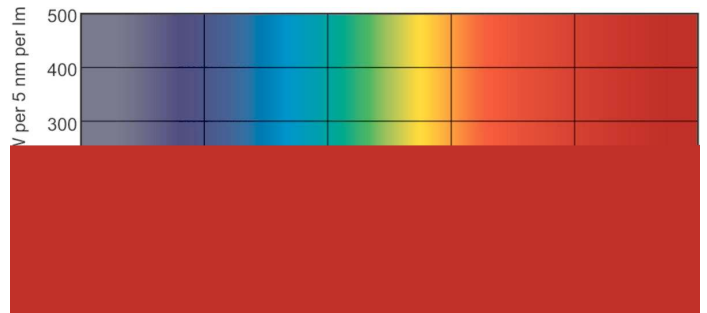

Données du produit

Caractéristiques générales		Courant lampe (nom.)	
Culot	G13 [Medium Bi-Pin Fluorescent]		0,440 A
Durée de vie à 10% de mortalité (nom.)	10000 h	Tension (nom.)	103 V
Durée de vie à 50 % de mortalité (nom.)	13000 h		
Photométries et Colorimétries		Gestion et gradation	
Code couleur	33-640	avec gradation	Oui
Flux lumineux (nom.)	2850 lm		
Couleur	Blanc froid (CW)	Matériaux et finitions	
Flux lumineux à 10 000 h (nom.)	75 %	Forme de l'ampoule	T8 [26 mm (T8)]
Flux lumineux à 2 000 h (nom.)	90 %		
Flux lumineux à 5 000 h (nom.)	80 %	Normes et recommandations	
Température de couleur proximale (nom.)	4100 K	Taux de mercure (Hg) (nom.)	8,0 mg
Indice de rendu des couleurs (nom.)	63	Consommation d'énergie kWh/1 000 h	43 kWh
Caractéristiques électriques		Données logistiques	
Puissance (valeur nominale)	36,0 W	Code de produit complet	871150095045140
		Nom du produit de la commande	TL-D 36W/33-640 1SL/25
		Code barre produit	8711500950451

TL-D aux couleurs standard

Code de commande	928048503312
Numérateur - Quantité par kit	1
Conditionnement par carton	25
SAP - Matériaux	928048503312

Poids net (pièce)	135,000 g
Code ILCOS	FD-36/41/2B-E-G13

Schéma dimensionnel

TL-D 36W/33-640 1SL/25

Product	D (max)	A (max)	B (max)	B (min)	C (max)
TL-D 36W/33-640 1SL/25	28 mm	1199,4 mm	1206,5 mm	1204,1 mm	1213,6 mm

Données photométriques

LDPB_TL-DSTD_33-640_0001-Spectral power distribution B/W