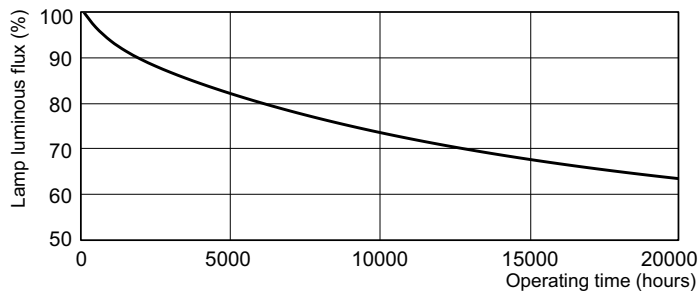

Données du produit

Caractéristiques générales		Courant lampe (nom.)	
Culot	G13 [Medium Bi-Pin Fluorescent]		0,440 A
Durée de vie à 10% de mortalité (nom.)	10000 h	Tension (nom.)	103 V
Durée de vie à 50 % de mortalité (nom.)	13000 h		
Photométries et Colorimétries		Gestion et gradation	
Code couleur	33-640	avec gradation	Oui
Flux lumineux (nom.)	2850 lm		
Couleur	Blanc froid (CW)	Matériaux et finitions	
Flux lumineux à 10 000 h (nom.)	75 %	Forme de l'ampoule	T8 [26 mm (T8)]
Flux lumineux à 2 000 h (nom.)	90 %		
Flux lumineux à 5 000 h (nom.)	80 %	Normes et recommandations	
Température de couleur proximale (nom.)	4100 K	Taux de mercure (Hg) (nom.)	8,0 mg
Indice de rendu des couleurs (nom.)	63	Consommation d'énergie kWh/1 000 h	43 kWh
Caractéristiques électriques		Données logistiques	
Puissance (valeur nominale)	36,0 W	Code de produit complet	871150095045140
		Nom du produit de la commande	TL-D 36W/33-640 1SL/25
		Code barre produit	8711500950451

LDPO_TL-DSTD_33-640_0001-Spectral power distribution Colour

Durée de vie

LDLE_TL-DSTD_0001-Life expectancy diagram

LDLE_TL-DSTD_0002-Life expectancy diagram

TL-D aux couleurs standard

Durée de vie

LDLM_TL-DSTD_0001-Lumen maintenance diagram