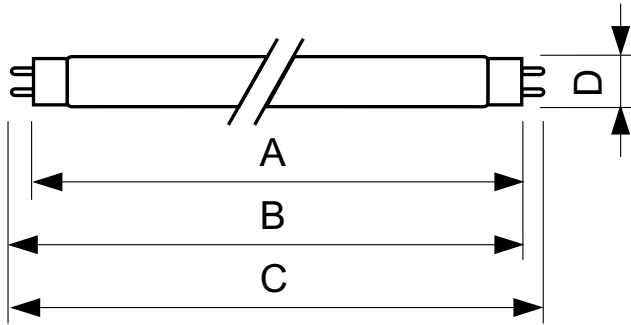

TL-D aux couleurs standard

TL-D 58W/33-640 1SL/25

Les lampes TL-D aux couleurs standards (diamètre de tube de 26 mm) créent des ambiances allant du blanc chaud à la lumière du jour froide. Ces lampes présentent une efficacité et un rendu des couleurs modérés.

Données du produit

Caractéristiques générales		Courant lampe (nom.)		0,670 A
Culot	G13 [Medium Bi-Pin Fluorescent]	Tension (nom.)	111 V	
Durée de vie à 10% de mortalité (nom.)	10000 h	Gestion et gradation		
Durée de vie à 50 % de mortalité (nom.)	13000 h	avec gradation	Oui	
Photométries et Colorimétries		Matériaux et finitions		
Code couleur	33-640	Forme de l'ampoule	T8 [26 mm (T8)]	
Flux lumineux (nom.)	4600 lm	Normes et recommandations		
Couleur	Blanc froid (CW)	Taux de mercure (Hg) (nom.)	8,0 mg	
Flux lumineux à 10 000 h (nom.)	75 %	Consommation d'énergie kWh/1 000 h	68 kWh	
Flux lumineux à 2 000 h (nom.)	90 %	Données logistiques		
Flux lumineux à 5 000 h (nom.)	80 %	Code de produit complet	871150095049940	
Température de couleur proximale (nom.)	4100 K	Nom du produit de la commande	TL-D 58W/33-640 1SL/25	
Indice de rendu des couleurs (nom.)	63	Code barre produit	8711500950499	
Caractéristiques électriques				
Puissance (valeur nominale)	58,5 W			

TL-D aux couleurs standard

Code de commande	928049003312
Numérateur - Quantité par kit	1
Conditionnement par carton	25
SAP - Matériaux	928049003312

Poids net (pièce)	167,000 g
Code ILCOS	FD-58/41/2B-E-G13

Schéma dimensionnel

TL-D 58W/33-640 1SL/25

Product	D (max)	A (max)	B (max)	B (min)	C (max)
TL-D 58W/33-640 1SL/25	28 mm	1500,0 mm	1507,1 mm	1504,7 mm	1514,2 mm

Données photométriques

LDPB_TL-DSTD_33-640_0001-Spectral power distribution B/W