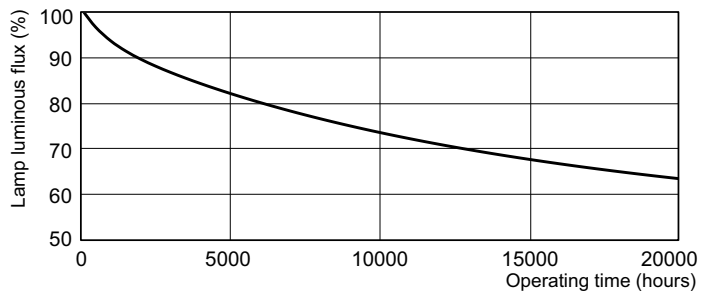

Données du produit

Caractéristiques générales		Courant lampe (nom.)		0,670 A
Culot	G13 [Medium Bi-Pin Fluorescent]	Tension (nom.)	111 V	
Durée de vie à 10% de mortalité (nom.)	10000 h	Gestion et gradation		
Durée de vie à 50 % de mortalité (nom.)	13000 h	avec gradation	Oui	
Photométries et Colorimétries		Matériaux et finitions		
Code couleur	33-640	Forme de l'ampoule	T8 [26 mm (T8)]	
Flux lumineux (nom.)	4600 lm	Normes et recommandations		
Couleur	Blanc froid (CW)	Taux de mercure (Hg) (nom.)	8,0 mg	
Flux lumineux à 10 000 h (nom.)	75 %	Consommation d'énergie kWh/1 000 h	68 kWh	
Flux lumineux à 2 000 h (nom.)	90 %	Données logistiques		
Flux lumineux à 5 000 h (nom.)	80 %	Code de produit complet	871150095049940	
Température de couleur proximale (nom.)	4100 K	Nom du produit de la commande	TL-D 58W/33-640 1SL/25	
Indice de rendu des couleurs (nom.)	63	Code barre produit	8711500950499	
Caractéristiques électriques				
Puissance (valeur nominale)	58,5 W			

Schéma dimensionnel

TL-D 58W/33-640 1SL/25

Product	D (max)	A (max)	B (max)	B (min)	C (max)
TL-D 58W/33-640 1SL/25	28 mm	1500,0 mm	1507,1 mm	1504,7 mm	1514,2 mm

Données photométriques

LDPB_TL-DSTD_33-640_0001-Spectral power distribution B/W

LDPO_TL-DSTD_33-640_0001-Spectral power distribution Colour

Durée de vie

LDLE_TL-DSTD_0001-Life expectancy diagram

LDLE_TL-DSTD_0002-Life expectancy diagram

TL-D aux couleurs standard

Durée de vie

LDLM_TL-DSTD_0001-Lumen maintenance diagram