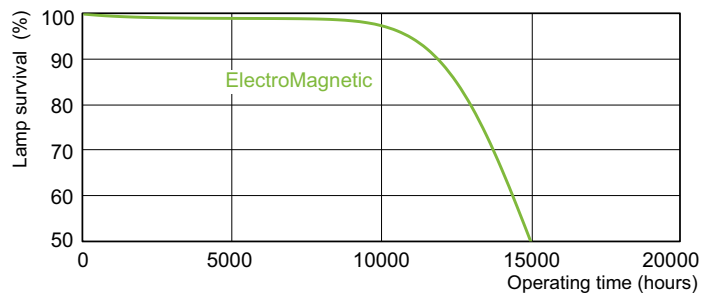

LDLE_TL-DSTD_0002-Life expectancy diagram