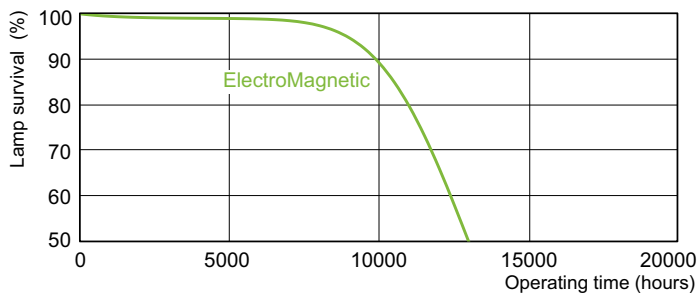

Durée de vie

LDLE_TL-DSTD_0001-Life expectancy diagram