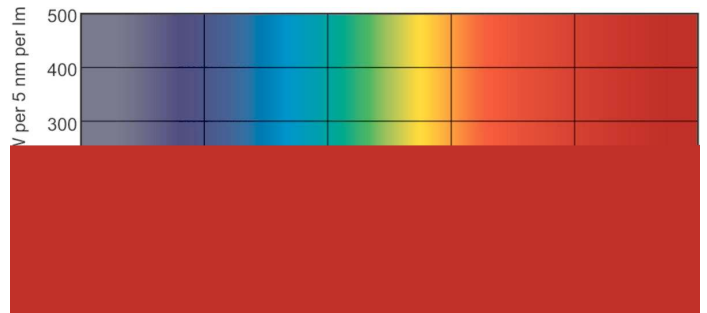

Données du produit

Caractéristiques générales		Courant lampe (nom.)		0,670 A
Culot	G13 [Medium Bi-Pin Fluorescent]	Tension (nom.)	111 V	
Durée de vie à 10% de mortalité (nom.)	10000 h	Gestion et gradation		
Durée de vie à 50 % de mortalité (nom.)	13000 h	avec gradation	Oui	
Photométries et Colorimétries		Matériaux et finitions		
Code couleur	33-640	Forme de l'ampoule	T8 [26 mm (T8)]	
Flux lumineux (nom.)	4600 lm	Normes et recommandations		
Couleur	Blanc froid (CW)	Taux de mercure (Hg) (nom.)	8,0 mg	
Flux lumineux à 10 000 h (nom.)	75 %	Consommation d'énergie kWh/1 000 h	68 kWh	
Flux lumineux à 2 000 h (nom.)	90 %	Données logistiques		
Flux lumineux à 5 000 h (nom.)	80 %	Code de produit complet	871150095049940	
Température de couleur proximale (nom.)	4100 K	Nom du produit de la commande	TL-D 58W/33-640 1SL/25	
Indice de rendu des couleurs (nom.)	63	Code barre produit	8711500950499	
Caractéristiques électriques				
Puissance (valeur nominale)	58,5 W			

TL-D aux couleurs standard

Code de commande	928049003312
Numérateur - Quantité par kit	1
Conditionnement par carton	25
SAP - Matériaux	928049003312

Poids net (pièce)	167,000 g
Code ILCOS	FD-58/41/2B-E-G13

Schéma dimensionnel

TL-D 58W/33-640 1SL/25

Product	D (max)	A (max)	B (max)	B (min)	C (max)
TL-D 58W/33-640 1SL/25	28 mm	1500,0 mm	1507,1 mm	1504,7 mm	1514,2 mm

Données photométriques

LDPB_TL-DSTD_33-640_0001-Spectral power distribution B/W