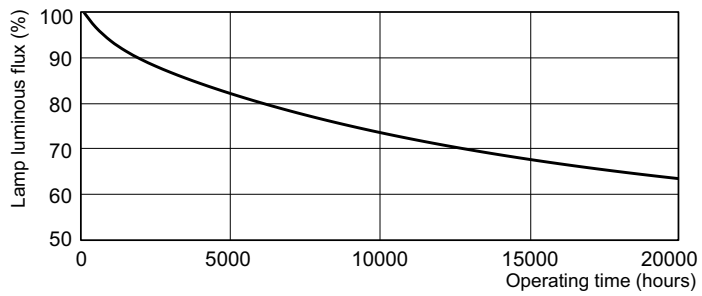

Données du produit

Caractéristiques générales		Courant lampe (nom.)		0,670 A
Culot	G13 [Medium Bi-Pin Fluorescent]	Tension (nom.)	111 V	
Durée de vie à 10% de mortalité (nom.)	10000 h	Gestion et gradation		
Durée de vie à 50 % de mortalité (nom.)	13000 h	avec gradation	Oui	
Photométries et Colorimétries		Matériaux et finitions		
Code couleur	54-765	Forme de l'ampoule	T8 [26 mm (T8)]	
Flux lumineux (nom.)	4000 lm	Normes et recommandations		
Couleur	Lumière naturelle froide	Taux de mercure (Hg) (nom.)	8,0 mg	
Flux lumineux à 10 000 h (nom.)	75 %	Consommation d'énergie kWh/1 000 h	68 kWh	
Flux lumineux à 2 000 h (nom.)	90 %	Données logistiques		
Flux lumineux à 5 000 h (nom.)	80 %	Code de produit complet	871150070275399	
Température de couleur proximale (nom.)	6200 K	Nom du produit de la commande	TL-D 58W/54-765 1SL/25	
Indice de rendu des couleurs (nom.)	72	Code barre produit	8711500702753	
Caractéristiques électriques				
Puissance (valeur nominale)	58,5 W			

LDPO_TL-DSTD_54-765-Spectral power distribution Colour

Durée de vie

LDLE_TL-DSTD_0001-Life expectancy diagram

LDLE_TL-DSTD_0002-Life expectancy diagram

TL-D aux couleurs standard

Durée de vie

LDLM_TL-DSTD_0001-Lumen maintenance diagram