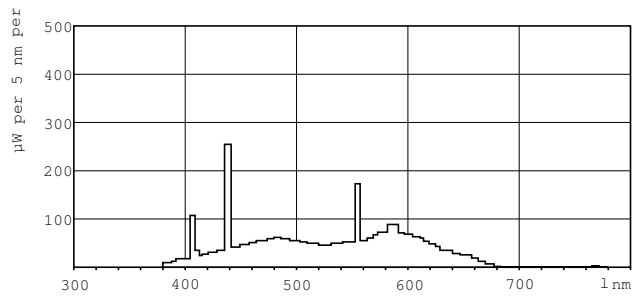

TL-D aux couleurs standard

TL-D 58W/54-765 1SL/25

Les lampes TL-D aux couleurs standards (diamètre de tube de 26 mm) créent des ambiances allant du blanc chaud à la lumière du jour froide. Ces lampes présentent une efficacité et un rendu des couleurs modérés.

Données du produit

Caractéristiques générales		Courant lampe (nom.)		0,670 A
Culot	G13 [Medium Bi-Pin Fluorescent]	Tension (nom.)	111 V	
Durée de vie à 10% de mortalité (nom.)	10000 h	Gestion et gradation		
Durée de vie à 50 % de mortalité (nom.)	13000 h	avec gradation	Oui	
Photométries et Colorimétries		Matériaux et finitions		
Code couleur	54-765	Forme de l'ampoule	T8 [26 mm (T8)]	
Flux lumineux (nom.)	4000 lm	Normes et recommandations		
Couleur	Lumière naturelle froide	Taux de mercure (Hg) (nom.)	8,0 mg	
Flux lumineux à 10 000 h (nom.)	75 %	Consommation d'énergie kWh/1 000 h	68 kWh	
Flux lumineux à 2 000 h (nom.)	90 %	Données logistiques		
Flux lumineux à 5 000 h (nom.)	80 %	Code de produit complet	871150070275399	
Température de couleur proximale (nom.)	6200 K	Nom du produit de la commande	TL-D 58W/54-765 1SL/25	
Indice de rendu des couleurs (nom.)	72	Code barre produit	8711500702753	
Caractéristiques électriques				
Puissance (valeur nominale)	58,5 W			

TL-D aux couleurs standard

Code de commande	928049005482
Numérateur - Quantité par kit	1
Conditionnement par carton	25
SAP - Matériaux	928049005482

Poids net (pièce)	0,230 kg
Code ILCOS	FD-58/62/2A-E-G13

Schéma dimensionnel

TL-D 58W/54-765 1SL/25

Product	D (max)	A (max)	B (max)	B (min)	C (max)
TL-D 58W/54-765 1SL/25	28 mm	1500,0 mm	1507,1 mm	1504,7 mm	1514,2 mm

Données photométriques

LDPB_TL-DSTD_54-765-Spectral power distribution B/W