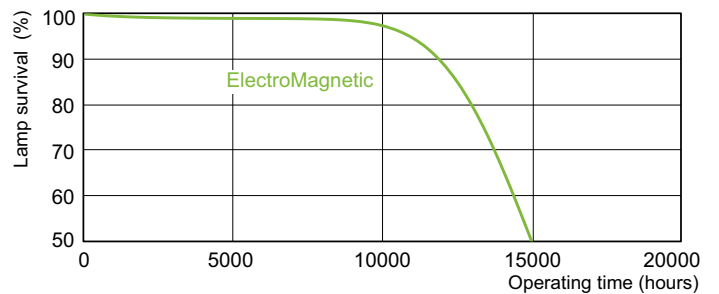

LDLE_TL-DSTD_0002-Life expectancy diagram