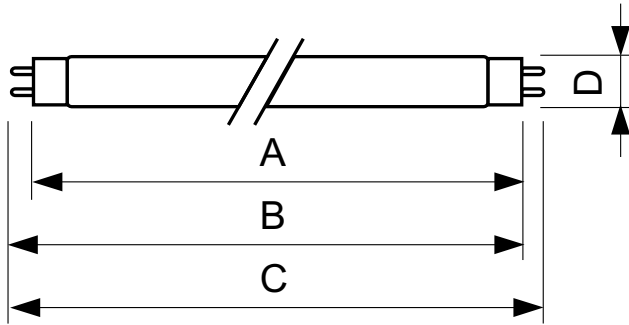

TL-D aux couleurs standard

TL-D 58W/54-765 1SL/25

Les lampes TL-D aux couleurs standards (diamètre de tube de 26 mm) créent des ambiances allant du blanc chaud à la lumière du jour froide. Ces lampes présentent une efficacité et un rendu des couleurs modérés.

Données du produit

Caractéristiques générales		Courant lampe (nom.)		0,670 A
Culot	G13 [Medium Bi-Pin Fluorescent]	Tension (nom.)	111 V	
Durée de vie à 10% de mortalité (nom.)	10000 h	Gestion et gradation		
Durée de vie à 50 % de mortalité (nom.)	13000 h	avec gradation	Oui	
Photométries et Colorimétries		Matériaux et finitions		
Code couleur	54-765	Forme de l'ampoule	T8 [26 mm (T8)]	
Flux lumineux (nom.)	4000 lm	Normes et recommandations		
Couleur	Lumière naturelle froide	Taux de mercure (Hg) (nom.)	8,0 mg	
Flux lumineux à 10 000 h (nom.)	75 %	Consommation d'énergie kWh/1 000 h	68 kWh	
Flux lumineux à 2 000 h (nom.)	90 %	Données logistiques		
Flux lumineux à 5 000 h (nom.)	80 %	Code de produit complet	871150070275399	
Température de couleur proximale (nom.)	6200 K	Nom du produit de la commande	TL-D 58W/54-765 1SL/25	
Indice de rendu des couleurs (nom.)	72	Code barre produit	8711500702753	
Caractéristiques électriques				
Puissance (valeur nominale)	58,5 W			

TL-D aux couleurs standard

Code de commande	928049005482
Numérateur - Quantité par kit	1
Conditionnement par carton	25
SAP - Matériaux	928049005482

Poids net (pièce)	0,230 kg
Code ILCOS	FD-58/62/2A-E-G13

Schéma dimensionnel

TL-D 58W/54-765 1SL/25

Product	D (max)	A (max)	B (max)	B (min)	C (max)
TL-D 58W/54-765 1SL/25	28 mm	1500,0 mm	1507,1 mm	1504,7 mm	1514,2 mm

Données photométriques

LDPB_TL-DSTD_54-765-Spectral power distribution B/W