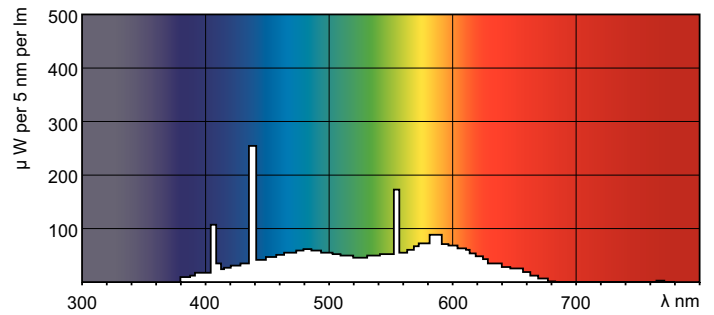

TL-D aux couleurs standard

TL-D 58W/54-765 1SL/25

Les lampes TL-D aux couleurs standards (diamètre de tube de 26 mm) créent des ambiances allant du blanc chaud à la lumière du jour froide. Ces lampes présentent une efficacité et un rendu des couleurs modérés.

Données du produit

Caractéristiques générales		Courant lampe (nom.)		0,670 A
Culot	G13 [Medium Bi-Pin Fluorescent]	Tension (nom.)	111 V	
Durée de vie à 10% de mortalité (nom.)	10000 h	Gestion et gradation		
Durée de vie à 50 % de mortalité (nom.)	13000 h	avec gradation	Oui	
Photométries et Colorimétries		Matériaux et finitions		
Code couleur	54-765	Forme de l'ampoule	T8 [26 mm (T8)]	
Flux lumineux (nom.)	4000 lm	Normes et recommandations		
Couleur	Lumière naturelle froide	Taux de mercure (Hg) (nom.)	8,0 mg	
Flux lumineux à 10 000 h (nom.)	75 %	Consommation d'énergie kWh/1 000 h	68 kWh	
Flux lumineux à 2 000 h (nom.)	90 %	Données logistiques		
Flux lumineux à 5 000 h (nom.)	80 %	Code de produit complet	871150070275399	
Température de couleur proximale (nom.)	6200 K	Nom du produit de la commande	TL-D 58W/54-765 1SL/25	
Indice de rendu des couleurs (nom.)	72	Code barre produit	8711500702753	
Caractéristiques électriques				
Puissance (valeur nominale)	58,5 W			

Schéma dimensionnel

TL-D 58W/54-765 1SL/25

Product	D (max)	A (max)	B (max)	B (min)	C (max)
TL-D 58W/54-765 1SL/25	28 mm	1500,0 mm	1507,1 mm	1504,7 mm	1514,2 mm

Données photométriques

LDPB_TL-DSTD_54-765-Spectral power distribution B/W

LDPO_TL-DSTD_54-765-Spectral power distribution Colour

Durée de vie

LDLE_TL-DSTD_0001-Life expectancy diagram

LDLE_TL-DSTD_0002-Life expectancy diagram

TL-D aux couleurs standard

Durée de vie

LDLM_TL-DSTD_0001-Lumen maintenance diagram