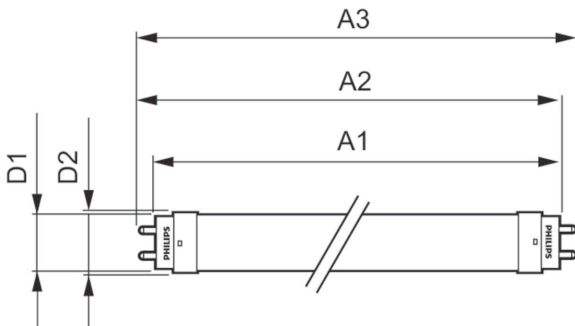

Ecofit Ledtubes T8

Normes et recommandations

Produit à faible consommation	Oui
Adapté à l'éclairage d'appoint	Non
Marques d'homologation	Conformité à la directive RoHS Certificat KEMA Keur
Consommation d'énergie kWh/1 000 h	16 kWh

Données logistiques

Code de produit complet	871869652503600

Nom du produit de la commande	LEDtube 1200mm 16W 765 T8 AP C G
Code barre produit	8718696525036
Code de commande	929001184608
Numérateur - Quantité par kit	1
Conditionnement par carton	10
SAP - Matériaux	929001184608
Poids net (pièce)	0,172 kg

Schéma dimensionnel

TLED 1200mm 4ft T8 16W-36W 6500K G13 ND

Product	D1	D2	A1	A2	A3	C	D
LEDtube 1200mm	25,68	28 mm	1198	1205	1212	1212	27,8
16W 765 T8 AP C G	mm		mm	mm	mm	mm	mm

Données photométriques

LEDtube 1200mm 16W 765 T8 CN I G