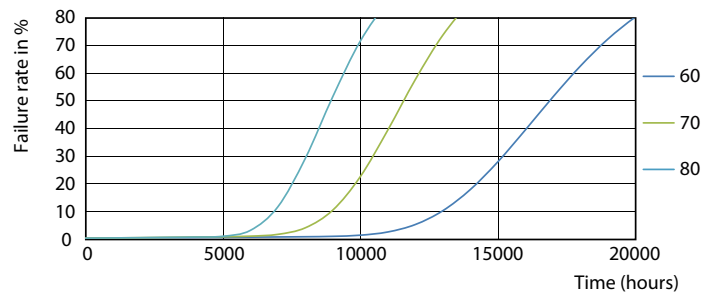

LEDtube 1200mm 16W 765 T8 CN I G

LEDtube 1200mm 16W 740 T8 CN I G

Ecofit Ledtubes T8

Données photométriques

LEDtube 1200mm 16W G13 T8 765 1600lm AP C G

Durée de vie

LEDtube 16W G13 740 T8 AP I G

LEDtube 16W G13 740 T8 AP I G