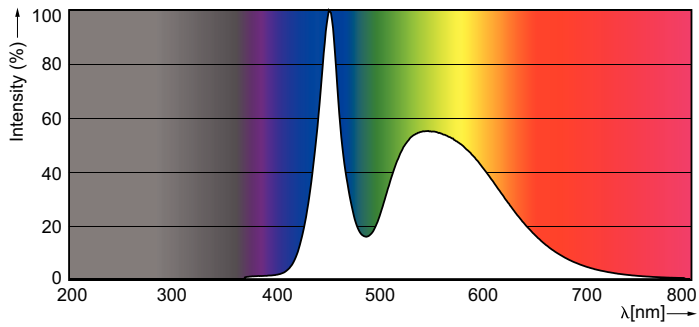

Ecofit Ledtubes T8

Données photométriques

LEDtube 1200mm 16W G13 T8 765 1600lm AP C G