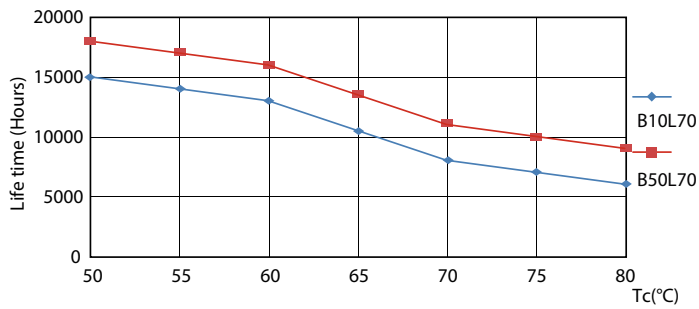

LEDtube 16W G13 740 T8 AP I G