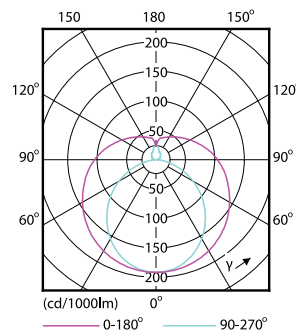

LEDtube 1200mm 16W 740 T8 CN I G