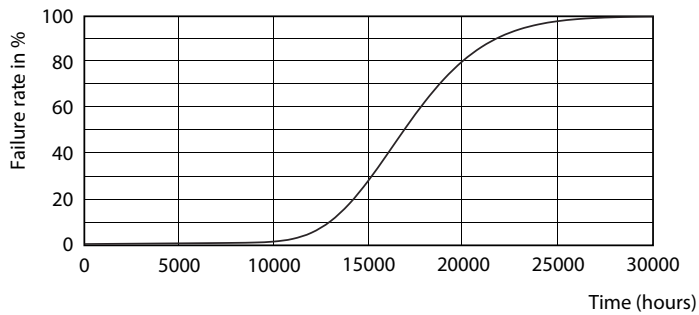

Durée de vie

LEDtube 16W G13 740 T8 AP I G