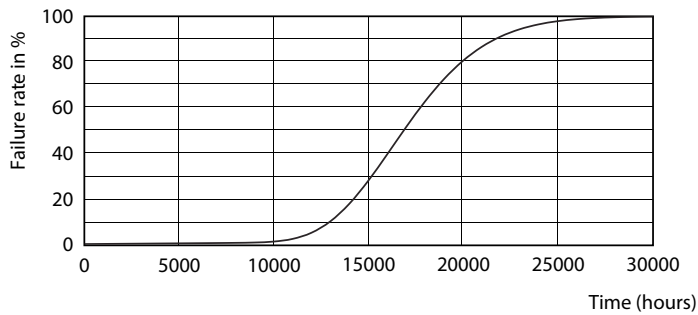

Durée de vie

LEDtube 16W G13 740 T8 AP I G