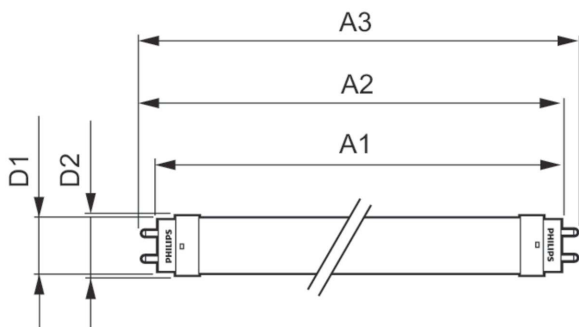

Ecofit Ledtubes T8

Normes et recommandations

Produit à faible consommation	Oui
Adapté à l'éclairage d'appoint	Non
Marques d'homologation	Conformité à la directive RoHS Certificat KEMA Keur
Consommation d'énergie kWh/1 000 h	8 kWh

Données logistiques

Code de produit complet	871869652505000

Nom du produit de la commande	LEDtube 600mm 8W 740 T8 AP C G
Code barre produit	8718696525050
Code de commande	929001184708
Numérateur - Quantité par kit	1
Conditionnement par carton	10
SAP - Matériaux	929001184708
Poids net (pièce)	0,124 kg

Schéma dimensionnel

TLED 600mm 2ft T8 8W-18W 4000K G13 ND

Product	D1	D2	A1	A2	A3	C	D
LEDtube 600mm	25,68	28	588,5	595,5	602,5	602,5	27,8
8W 740 T8 AP C	mm	mm	mm	mm	mm	mm	mm
G							

Données photométriques