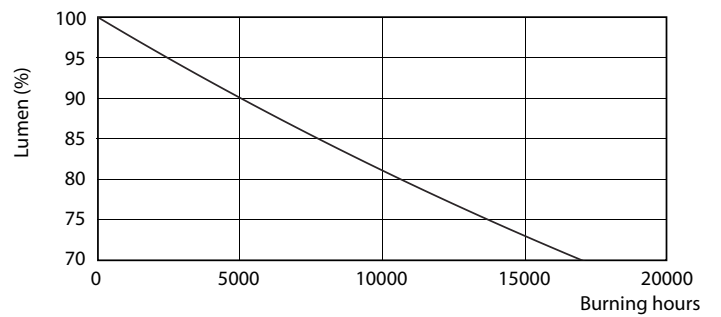

## Durée de vie

LEDtube 16W G13 740 T8 AP I G

LEDtube 16W G13 740 T8 AP I G

LEDtube 16W G13 740 T8 AP I G

LEDtube 16W G13 740 T8 AP I G