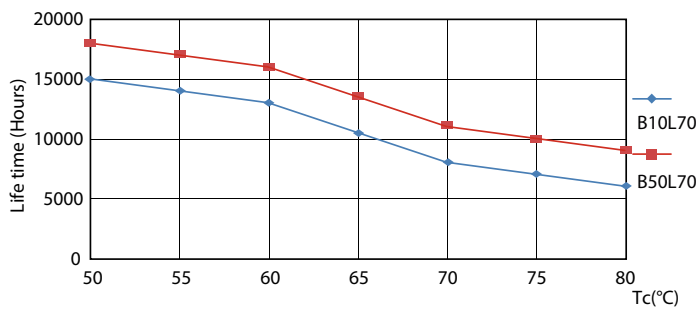

LEDtube 16W G13 740 T8 AP I G