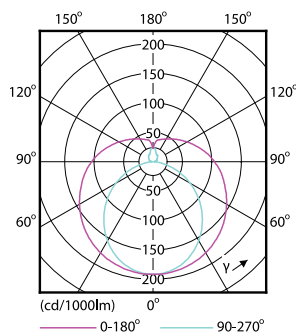

LEDtube 600mm 8W 740 T8 CN I G

LEDtube 600mm 8W 765 T8 CN I G