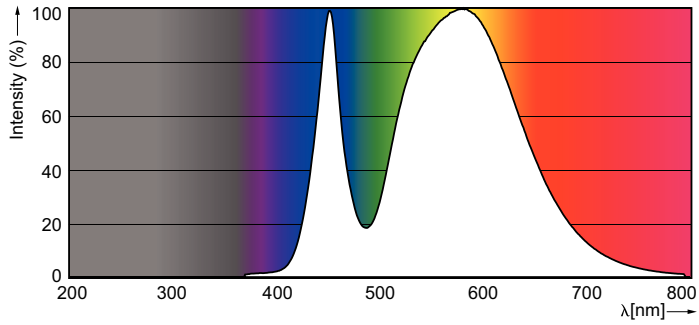

Ecofit Ledtubes T8

Données photométriques

LEDtube 600mm 8W G13 T8 740 800lm AP C G