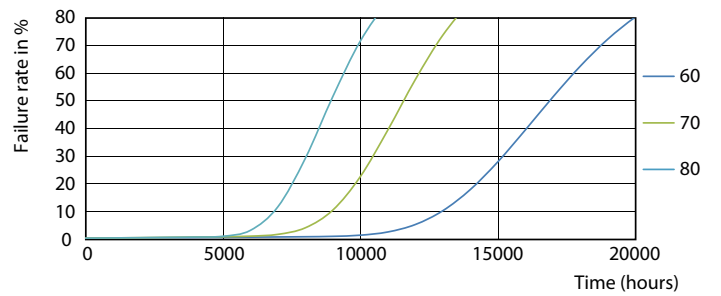

Ecofit Ledtubes T8

Données photométriques

Durée de vie