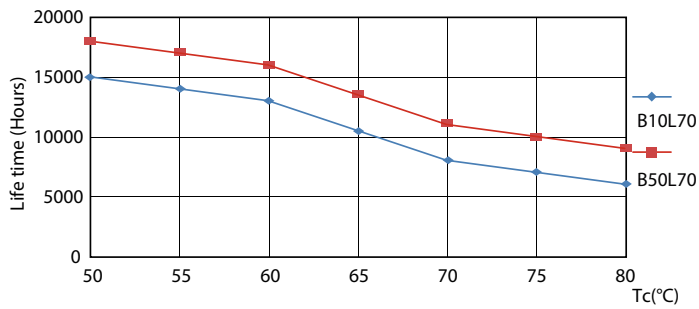

Données du produit

Caractéristiques générales	
Culot	G13 [Medium Bi-Pin Fluorescent]
Conforme à la directive RoHS UE	Oui
Durée de vie nominale (nom.)	15000 h
Cycle d'allumage	50000X

Photométries et Colorimétries	
Code couleur	765 [CCT de 6 500 K]
Angle d'émission du faisceau (nom.)	240 °
Flux lumineux (nom.)	800 lm
Couleur	Lumière naturelle froide
Température de couleur proximale (nom.)	6500 K
Efficacité lumineuse (valeur nominale)	100,00 lm/W
Variation des coordonnées trichromatiques en fonction du temps de fonctionnement	<7
Indice de rendu des couleurs (nom.)	73
LLMF à la fin de la durée de vie nominale (nom.)	70 %

LEDtube 600mm 8W 765 T8 CN I G

LEDtube 1200mm 16W 765 T8 CN I G

Ecofit Ledtubes T8

Données photométriques

LEDtube 600mm 8W G13 T8 765 800lm AP C G

Durée de vie

LEDtube 16W G13 740 T8 AP I G

LEDtube 16W G13 740 T8 AP I G