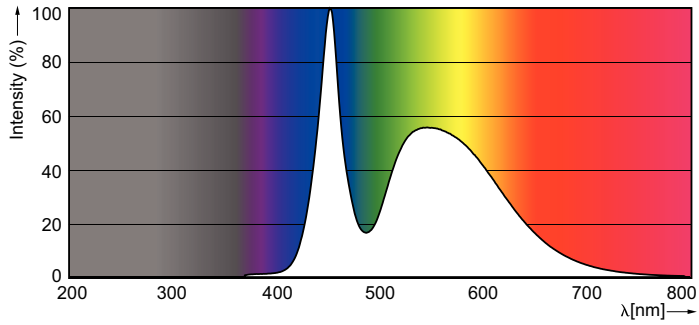

Ecofit Ledtubes T8

Données photométriques

LEDtube 600mm 8W G13 T8 765 800lm AP C G