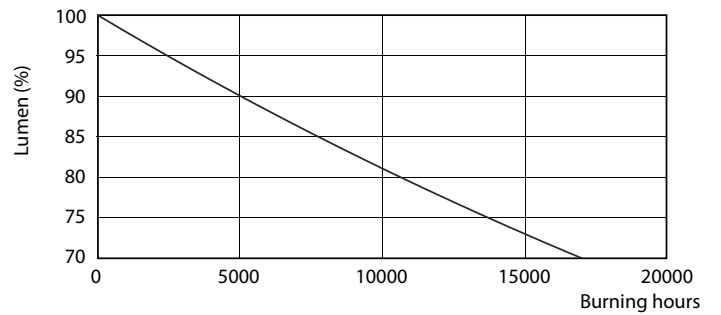

LEDtube 16W G13 740 T8 AP I G

LEDtube 16W G13 740 T8 AP I G