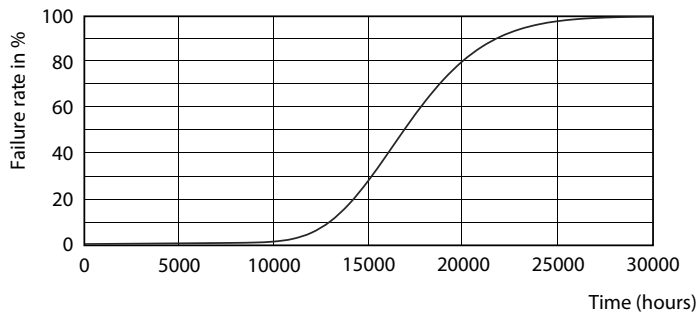

LEDtube 600mm 8W 765 T8 CN I G

LEDtube 1200mm 16W 765 T8 CN I G

Ecofit Ledtubes T8

Données photométriques

LEDtube 600mm 8W G13 T8 765 800lm AP C G

Durée de vie

LEDtube 16W G13 740 T8 AP I G

LEDtube 16W G13 740 T8 AP I G