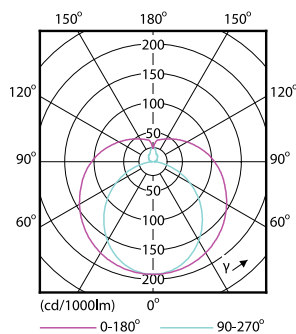

Gestion et gradation	
avec gradation	Non

Matériaux et finitions	
Longueur du produit	600 mm
Forme de l'ampoule	Tube, double extrémité

Ecofit Ledtubes T8

Normes et recommandations

Produit à faible consommation	Oui
Adapté à l'éclairage d'appoint	Non
Marques d'homologation	Conformité à la directive RoHS Certificat KEMA Keur
Consommation d'énergie kWh/1 000 h	8 kWh

Schéma dimensionnel

TLED 600mm 2ft T8 8W-18W 6500K G13 ND

Product	D1	D2	A1	A2	A3	C	D
LEDtube 600mm	25,68	28	588,5	595,5	602,5	602,5	27,8
8W 765 T8 AP C	mm	mm	mm	mm	mm	mm	mm
G							

Données photométriques