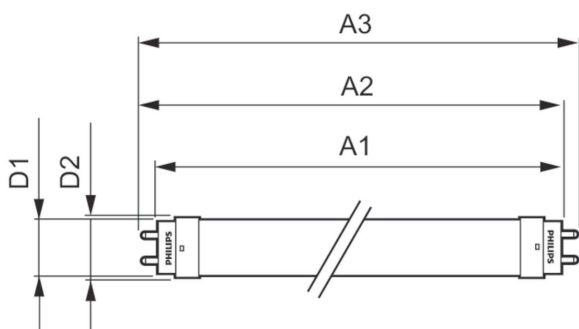

Données du produit

Caractéristiques générales	
Culot	G13 [Medium Bi-Pin Fluorescent]
Conforme à la directive RoHS UE	Oui
Durée de vie nominale (nom.)	15000 h
Cycle d'allumage	50000X

Photométries et Colorimétries	
Code couleur	765 [CCT de 6 500 K]
Angle d'émission du faisceau (nom.)	240 °
Flux lumineux (nom.)	800 lm
Couleur	Lumière naturelle froide
Température de couleur proximale (nom.)	6500 K
Efficacité lumineuse (valeur nominale)	100,00 lm/W
Variation des coordonnées trichromatiques en fonction du temps de fonctionnement	<7
Indice de rendu des couleurs (nom.)	73
LLMF à la fin de la durée de vie nominale (nom.)	70 %

Gestion et gradation	
avec gradation	Non

Matériaux et finitions	
Longueur du produit	600 mm
Forme de l'ampoule	Tube, double extrémité

Ecofit Ledtubes T8

Normes et recommandations

Produit à faible consommation	Oui
Adapté à l'éclairage d'appoint	Non
Marques d'homologation	Conformité à la directive RoHS Certificat KEMA Keur
Consommation d'énergie kWh/1 000 h	8 kWh

Données logistiques

Code de produit complet	871869652507400
-------------------------	-----------------

Nom du produit de la commande	LEDtube 600mm 8W 765 T8 AP C G
Code barre produit	8718696525074
Code de commande	929001184808
Numérateur - Quantité par kit	1
Conditionnement par carton	10
SAP - Matériaux	929001184808
Poids net (pièce)	0,100 kg

Schéma dimensionnel

TLED 600mm 2ft T8 8W-18W 6500K G13 ND

Product	D1	D2	A1	A2	A3	C	D
LEDtube 600mm	25,68	28	588,5	595,5	602,5	602,5	27,8
8W 765 T8 AP C	mm	mm	mm	mm	mm	mm	mm
G							

Données photométriques