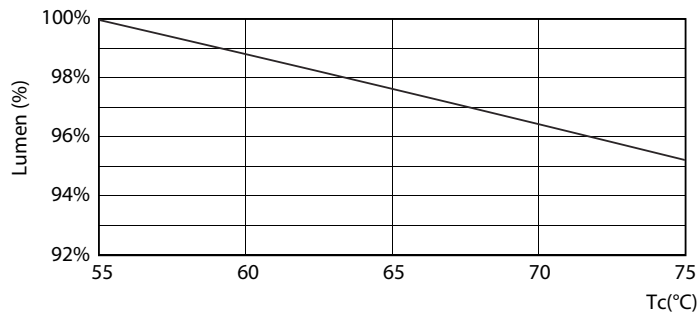

Ecofit Ledtubes T8

Durée de vie

LEDtube 16W G13 740 T8 AP I G