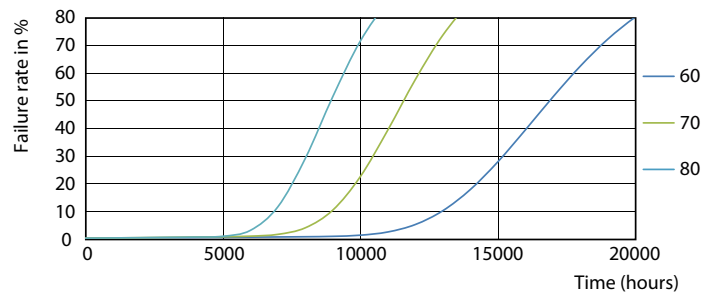

LEDtube 600mm 8W 765 T8 CN I G

LEDtube 1200mm 16W 765 T8 CN I G

Ecofit Ledtubes T8

Données photométriques

LEDtube 600mm 8W G13 T8 765 800lm AP C G

Durée de vie

LEDtube 16W G13 740 T8 AP I G

LEDtube 16W G13 740 T8 AP I G