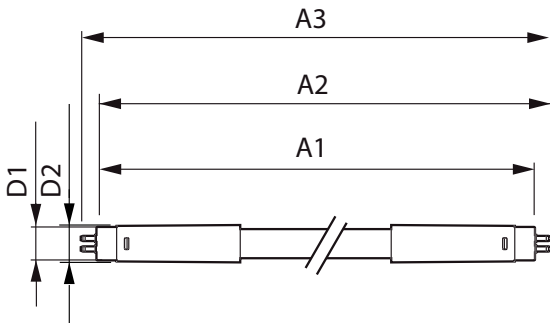

Essential LEDtube

Marques d'homologation	Marquage CE Conformité à la directive
	RoHS Certificat KEMA Keur
Consommation d'énergie kWh/1 000 h	8 kWh
Données logistiques	
Code de produit complet	871869673200700
Nom du produit de la commande	CorePro LEDtube 600mm 8W865 G5 I APR

Code barre produit	8718696732007
Code de commande	929001380808
Numérateur - Quantité par kit	1
Conditionnement par carton	20
SAP - Matériaux	929001380808
Poids net (pièce)	0,080 kg

Schéma dimensionnel

TLED 600mm 100-240V 8-14W 1050lm 6500K

Product	D1	D2	A1	A2	A3
CorePro LEDtube 600mm 8W865 G5 I APR	15,8 mm	19 mm	549 mm	556,1 mm	563,2 mm