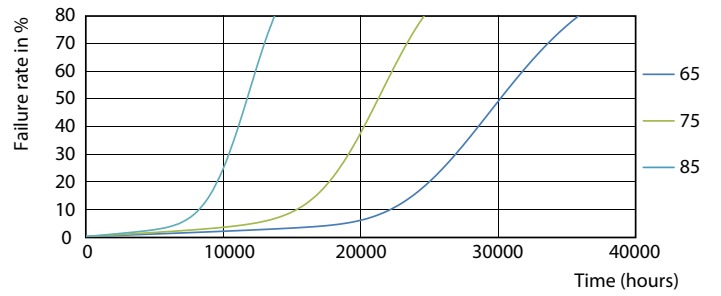

Essential LEDtube

Durée de vie

ESSENTIAL LEDtube 8-16W G5 830-865 APR