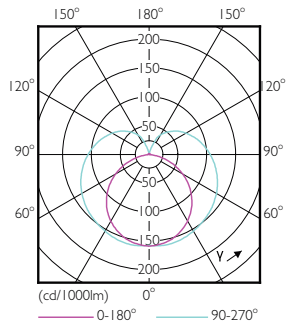

ESSENTIAL LEDtube 8W G5 840 APR