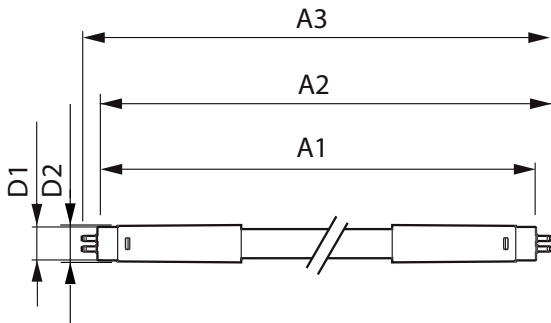

Essential LEDtube

Marques d'homologation	Marquage CE Conformité à la directive RoHS Certificat KEMA Keur
Consommation d'énergie kWh/1 000 h	16 kWh
Données logistiques	
Code de produit complet	871869673204500
Nom du produit de la commande	CorePro LEDtube 1200mm 16W840 G5 I APR

Code barre produit	8718696732045
Code de commande	929001381008
Numérateur - Quantité par kit	1
Conditionnement par carton	20
SAP - Matériaux	929001381008
Poids net (pièce)	0,160 kg

Schéma dimensionnel

TLED 1200mm 100-240V 16-28W 4000K

Product	D1	D2	A1	A2	A3
CorePro LEDtube 1200mm 16W840 G5 I APR	15,8 mm	19 mm	1149 mm	1156,1 mm	1163,2 mm

Données photométriques