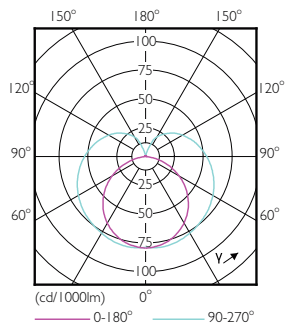

ESSENTIAL LEDtube 16W G5 840 APR

ESSENTIAL LEDtube 16W G5 840 APR