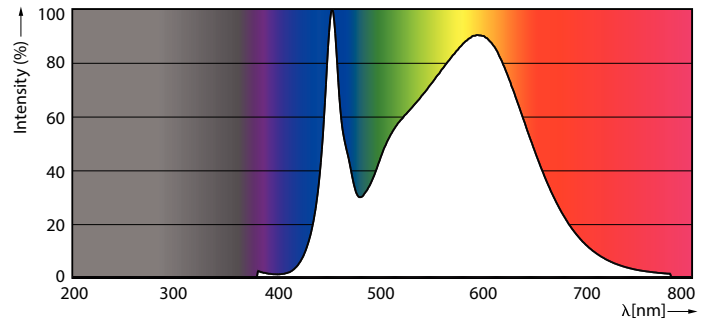

ESSENTIAL LEDtube 16W G5 840 APR