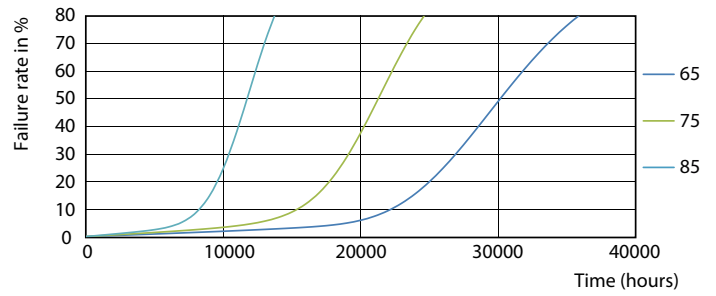

Essential LEDtube

Durée de vie

ESSENTIAL LEDtube 8-16W G5 830-865 APR