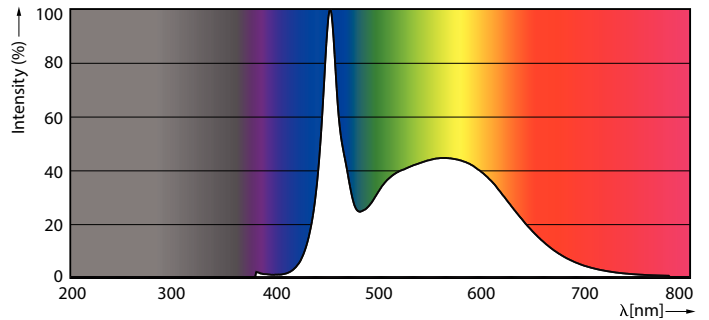

ESSENTIAL LEDtube 8W G5 865 APR