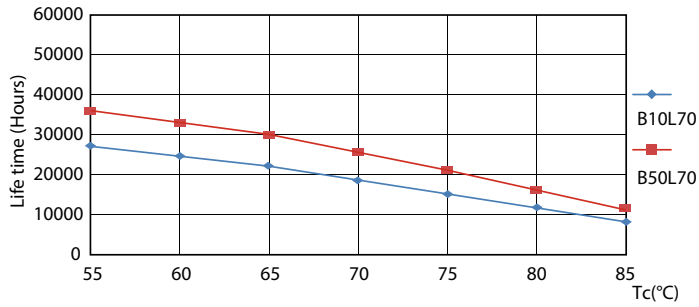

Essential LEDtube

Durée de vie

ESSENTIAL LEDtube 8-16W G5 830-865 APR