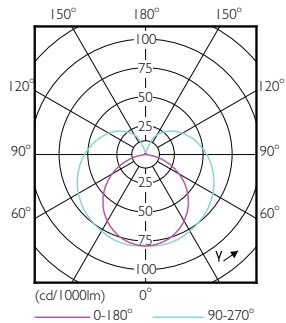

Données du produit

Caractéristiques générales	
Culot	G5 [G5]
Conforme à la directive RoHS UE	Oui
Durée de vie nominale (nom.)	30000 h
Cycle d'allumage	50000X

Photométries et Colorimétries	
Code couleur	865 [CCT de 6 500 K]
Angle d'émission du faisceau (nom.)	200 °
Flux lumineux (nom.)	2100 lm
Couleur	Lumière naturelle froide
Température de couleur proximale (nom.)	6500 K
Efficacité lumineuse (valeur nominale)	131,00 lm/W
Variation des coordonnées trichromatiques en fonction du temps de fonctionnement	<6
Indice de rendu des couleurs (nom.)	80
LLMF à la fin de la durée de vie nominale (nom.)	70 %

Product	D1	D2	A1	A2	A3
CorePro LEDtube 1200mm 16W865 G5 I APR	15,8 mm	19 mm	1149 mm	1156,1 mm	1163,2 mm

Données photométriques

ESSENTIAL LEDtube 16W G5 865 APR

ESSENTIAL LEDtube 8W G5 865 APR

ESSENTIAL LEDtube 16W G5 840 APR