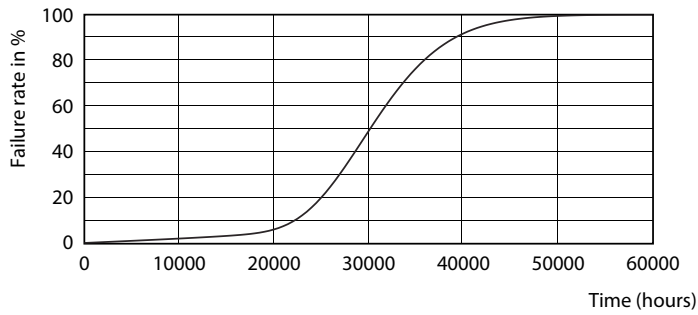

ESSENTIAL LEDtube 8-16W G5 830-865 APR