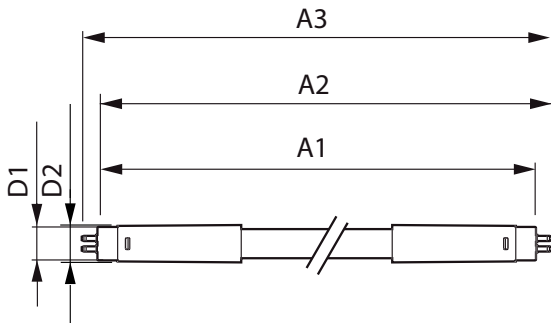

Essential LEDtube

Marques d'homologation	Marquage CE Conformité à la directive RoHS Certificat KEMA Keur
Consommation d'énergie kWh/1 000 h	16 kWh
Données logistiques	
Code de produit complet	871869673206900
Nom du produit de la commande	CorePro LEDtube 1200mm 16W865 G5 I APR

Code barre produit	8718696732069
Code de commande	929001381108
Numérateur - Quantité par kit	1
Conditionnement par carton	20
SAP - Matériaux	929001381108
Poids net (pièce)	0,162 kg

Schéma dimensionnel

TLED 1200mm 100-240V 16-28W 6500K

Product	D1	D2	A1	A2	A3
CorePro LEDtube 1200mm 16W865 G5 I APR	15,8 mm	19 mm	1149 mm	1156,1 mm	1163,2 mm

Données photométriques

ESSENTIAL LEDtube 16W G5 865 APR