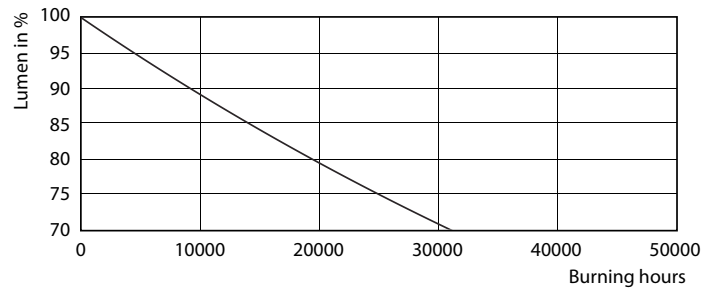

ESSENTIAL LEDtube 8-16W G5 830-865 APR