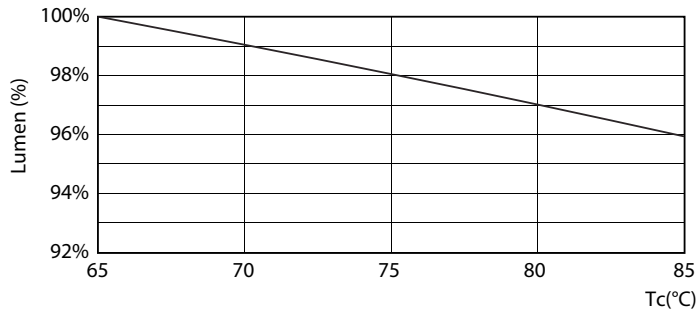

ESSENTIAL LEDtube 8-16W G5 830-865 APR

ESSENTIAL LEDtube 16W G5 830-865 APR