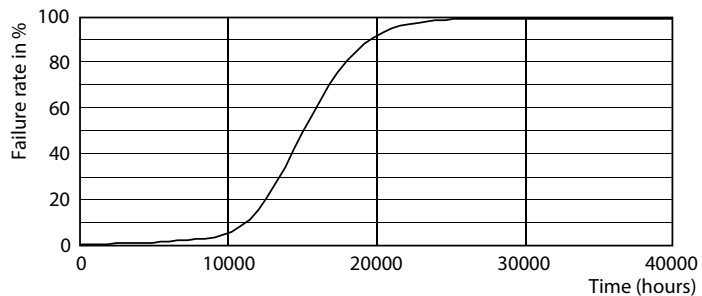

Durée de vie

LEDspot ESS 4W E14 R50 827 12D ND RCA

LEDspot ESS 4W E14 R50 827 12D ND RCA