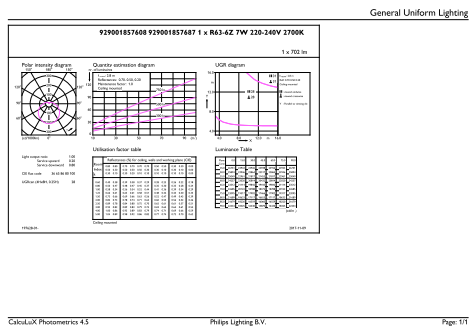

Données photométriques

LEDspot ESS 7W E27 R63 827 12D ND RCA