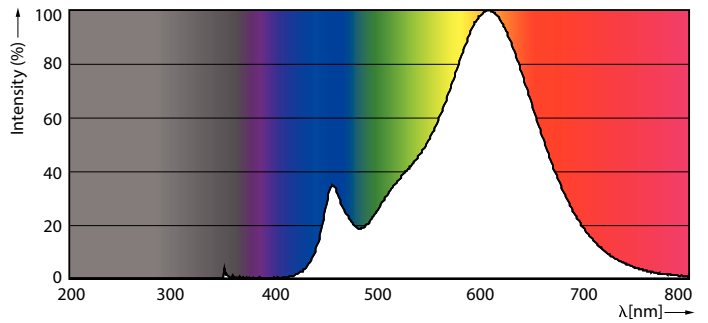

LEDspot ESS 4-7W E14-27 R50-63 827 12D ND RCA