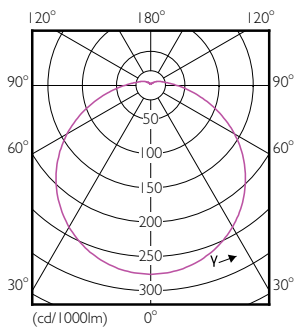

LEDspot ESS 7W E27 R63 827 12D ND RCA