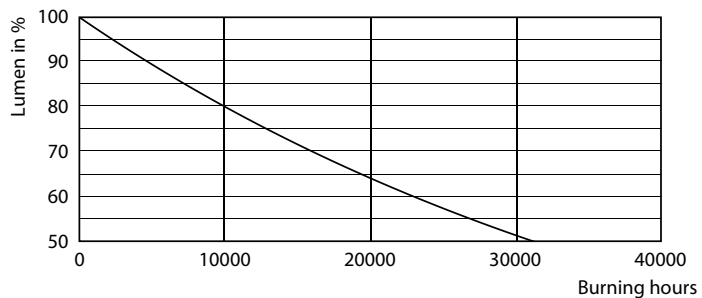

Durée de vie

LEDspot ESS 4W E14 R50 827 12D ND RCA

LEDspot ESS 4W E14 R50 827 12D ND RCA