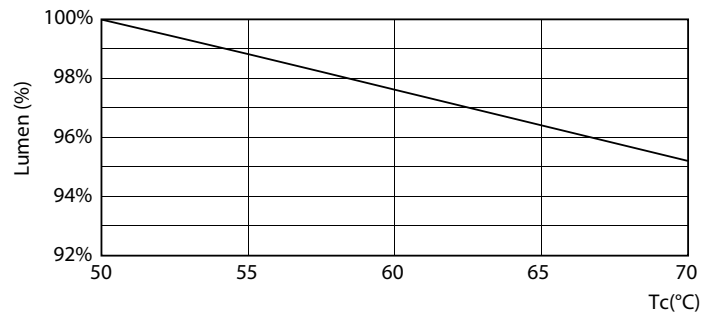

CorePro LEDtube EM/secteur T8

Données photométriques

18W G13

Durée de vie

18W G13

18W G13

18W G13

24W G13