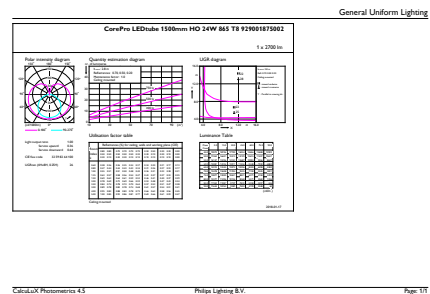

Schéma dimensionnel

TLED 1500mm 24W-58W 2700lm 240D 6500K

Product	D1	D2	A1	A2	A3
CorePro LEDtube 1500mm HO 24W 865 T8	25,7 mm	28 mm	1500 mm	1507,1 mm	1514,2 mm

Données photométriques

24W G13 865 6500K

24W G13 865 6500K

CorePro LEDtube EM/secteur T8

Données photométriques

18W G13

Durée de vie

18W G13

18W G13

18W G13

24W G13