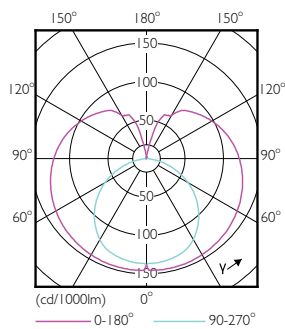

Photométries et Colorimétries	
Code couleur	865 [CCT de 6 500 K]
Angle d'émission du faisceau (nom.)	240 °
Flux lumineux (nom.)	2700 lm
Couleur	Lumière naturelle froide
Température de couleur proximale (nom.)	6500 K
Efficacité lumineuse (valeur nominale)	112,00 lm/W
Variation des coordonnées trichromatiques en fonction du temps de fonctionnement	<6
Indice de rendu des couleurs (nom.)	80

Schéma dimensionnel

TLED 1500mm 24W-58W 2700lm 240D 6500K

Product	D1	D2	A1	A2	A3
CorePro LEDtube 1500mm HO 24W 865 T8	25,7 mm	28 mm	1500 mm	1507,1 mm	1514,2 mm

Données photométriques

24W G13 865 6500K

24W G13 865 6500K