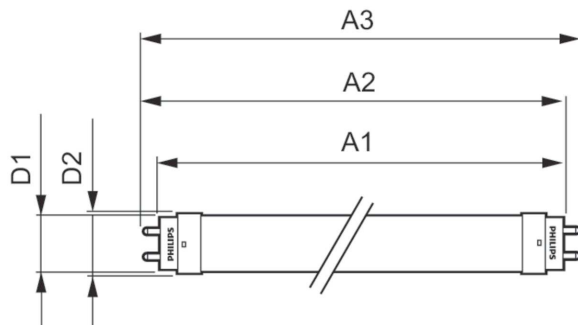

Mises en garde et sécurité

• -

Données du produit

Caractéristiques générales	
Culot	G13 [Medium Bi-Pin Fluorescent]
Conforme à la directive RoHS UE	Oui
Durée de vie nominale (nom.)	30000 h
Cycle d'allumage	200000X
	Sphere

Schéma dimensionnel

TLED 1500mm 24W-58W 2700lm 240D 6500K

Product	D1	D2	A1	A2	A3
CorePro LEDtube 1500mm HO 24W 865 T8	25,7 mm	28 mm	1500 mm	1507,1 mm	1514,2 mm

Données photométriques

24W G13 865 6500K

24W G13 865 6500K