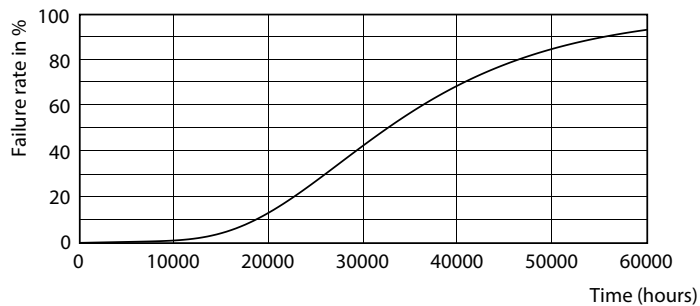

CorePro LEDtube EM/secteur T8

Durée de vie

18W G13