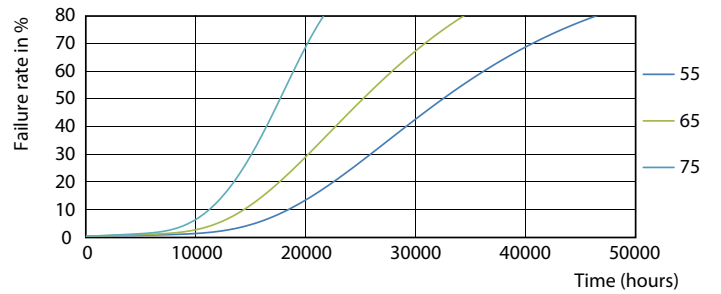

CorePro LEDtube EM/secteur T8

Données photométriques

18W G13

Durée de vie

18W G13

18W G13

18W G13

24W G13