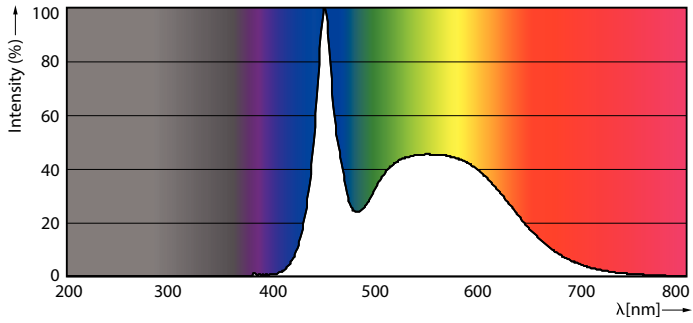

CorePro LEDtube EM/secteur T8

Données photométriques