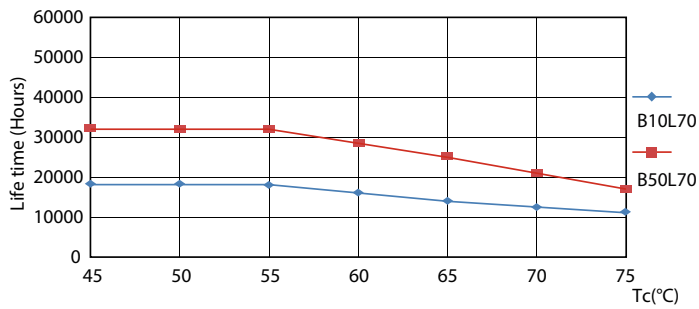

Photométries et Colorimétries	
Code couleur	865 [CCT de 6 500 K]
Angle d'émission du faisceau (nom.)	240 °
Flux lumineux (nom.)	2700 lm
Couleur	Lumière naturelle froide
Température de couleur proximale (nom.)	6500 K
Efficacité lumineuse (valeur nominale)	112,00 lm/W
Variation des coordonnées trichromatiques en fonction du temps de fonctionnement	<6
Indice de rendu des couleurs (nom.)	80

CorePro LEDtube EM/secteur T8

Données photométriques

18W G13

Durée de vie

18W G13

18W G13

18W G13

24W G13