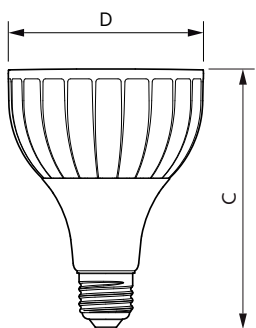

### Données du produit

Caractéristiques générales	
Culot	E27 [ E27]
Conforme à la directive RoHS UE	Oui
Durée de vie nominale (nom.)	25000 h
Cycle d'allumage	50000X
Type technique	32-50W

Photométries et Colorimétries	
Code couleur	830 [ CCT de 3 000 K]
Angle d'émission du faisceau (nom.)	15 °
Flux lumineux (nom.)	3000 lm
Couleur	Blanc (WH)
Température de couleur proximale (nom.)	3000 K
Efficacité lumineuse (valeur nominale)	93,00 lm/W
Variation des coordonnées trichromatiques en fonction du temps de fonctionnement	<6
Indice de rendu des couleurs (nom.)	82
LLMF à la fin de la durée de vie nominale (nom.)	70 %

# MASTER LEDspot PAR High Lumen

Matériaux et finitions	
Forme de l'ampoule	PAR30L [ PAR 3,75 pouces/95 mm long]
Normes et recommandations	
Adapté à l'éclairage d'appoint	Oui
Consommation d'énergie kWh/1 000 h	32 kWh
Données logistiques	
Code de produit complet	871869673138300

## Schéma dimensionnel

Master LED PAR30L 32W 15D 830

Product	D	C
Master LED PAR30L 32W 15D 830	95,5 mm	129 mm