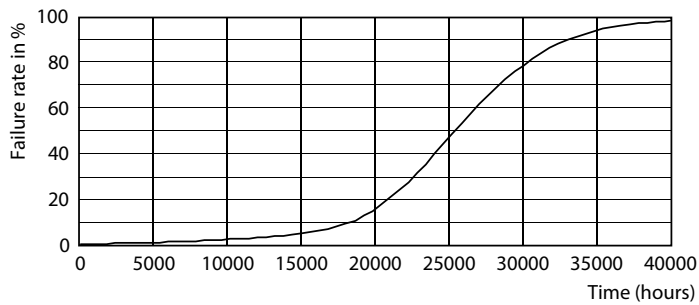

Durée de vie

LEDspot MAS 37W E27 PAR30L 830 15D ND