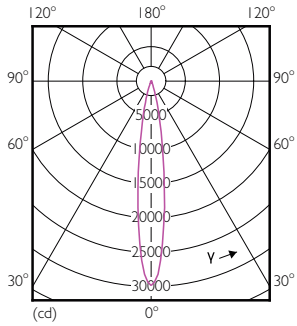

MASTER LEDspot PAR High Lumen

Données photométriques

LEDspot PAR30L E27 3000K 15D