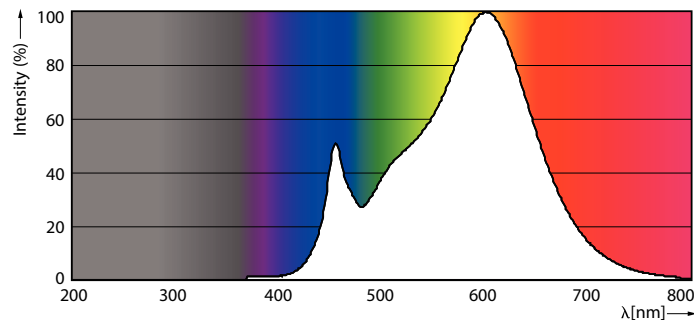

Données photométriques

LEDspot PAR30L E27 3000K 15D