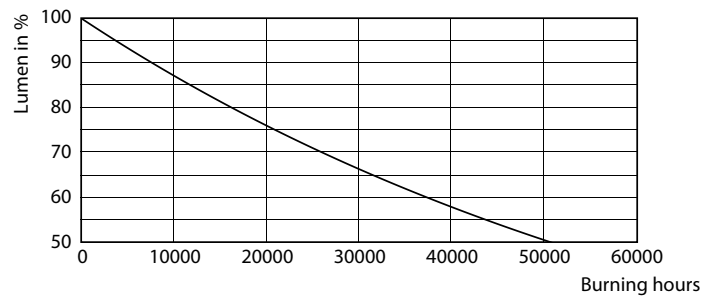

LEDspot MAS 37W E27 PAR30L 830 15D ND