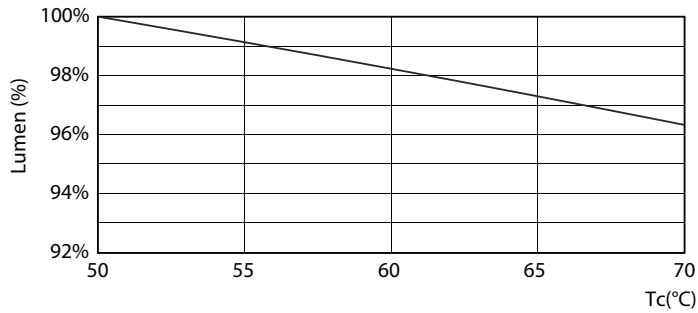

ESSENTIAL LEDtube 8-16W G5 830-865 APR

ESSENTIAL LEDtube 8W G5 830-865 APR