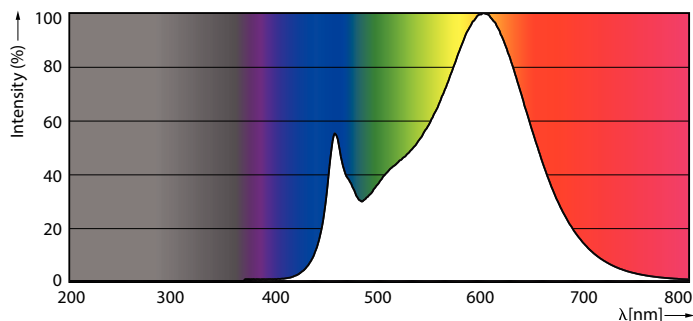

Données du produit

Caractéristiques générales	
Culot	G5 [G5]
Conforme à la directive RoHS UE	Oui
Durée de vie nominale (nom.)	30000 h
Cycle d'allumage	50000
Photométries et colorimétries	
Code couleur	830 [CCT de 3 000 K]
Angle d'émission du faisceau (nom.)	200 °
Flux lumineux (nom.)	1000 lm
Couleur	Blanc (WH)
Température de couleur proximale (nom.)	3000 K
Efficacité lumineuse (valeur nominale)	125,00 lm/W
Variation des coordonnées trichromatiques en fonction du temps de fonctionnement	<6
Indice de rendu des couleurs (nom.)	80
LLMF à la fin de la durée de vie nominale (nom.)	70 %
Caractéristiques électriques	
Fréquence d'entrée	50 à 60 Hz
Puissance (valeur nominale)	8 W
Courant lampe (max.)	89 mA
Courant lampe (min.)	39 mA

CorePro LEDtube 600mm 8W830 G5 I APR

Product	D1	D2	A1	A2	A3
CorePro LEDtube 600mm 8W830 G5 I APR	15,8 mm	19 mm	549 mm	556,1 mm	563,2 mm

Données photométriques

ESSENTIAL LEDtube 8W G5 830 APR

ESSENTIAL LEDtube 8W G5 830 APR