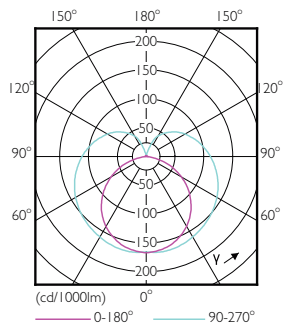

Données du produit

Caractéristiques générales	
Culot	G5 [G5]
Conforme à la directive RoHS UE	Oui
Durée de vie nominale (nom.)	30000 h
Cycle d'allumage	50000
Photométries et colorimétries	
Code couleur	830 [CCT de 3 000 K]
Angle d'émission du faisceau (nom.)	200 °
Flux lumineux (nom.)	1000 lm
Couleur	Blanc (WH)
Température de couleur proximale (nom.)	3000 K
Efficacité lumineuse (valeur nominale)	125,00 lm/W
Variation des coordonnées trichromatiques en fonction du temps de fonctionnement	<6
Indice de rendu des couleurs (nom.)	80
LLMF à la fin de la durée de vie nominale (nom.)	70 %
Caractéristiques électriques	
Fréquence d'entrée	50 à 60 Hz
Puissance (valeur nominale)	8 W
Courant lampe (max.)	89 mA
Courant lampe (min.)	39 mA

CorePro LEDtube 600mm 8W830 G5 I APR

Product	D1	D2	A1	A2	A3
CorePro LEDtube 600mm 8W830 G5 I APR	15,8 mm	19 mm	549 mm	556,1 mm	563,2 mm

Données photométriques

ESSENTIAL LEDtube 8W G5 830 APR

ESSENTIAL LEDtube 8W G5 830 APR