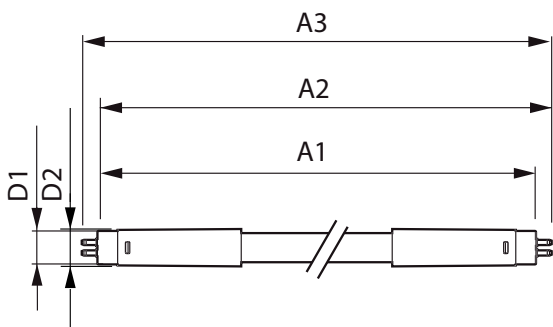

Données du produit

Caractéristiques générales	
Culot	G5 [G5]
Conforme à la directive RoHS UE	Oui
Durée de vie nominale (nom.)	30000 h
Cycle d'allumage	50000
Photométries et colorimétries	
Code couleur	830 [CCT de 3 000 K]
Angle d'émission du faisceau (nom.)	200 °
Flux lumineux (nom.)	1000 lm
Couleur	Blanc (WH)
Température de couleur proximale (nom.)	3000 K
Efficacité lumineuse (valeur nominale)	125,00 lm/W
Variation des coordonnées trichromatiques en fonction du temps de fonctionnement	<6
Indice de rendu des couleurs (nom.)	80
LLMF à la fin de la durée de vie nominale (nom.)	70 %
Caractéristiques électriques	
Fréquence d'entrée	50 à 60 Hz
Puissance (valeur nominale)	8 W
Courant lampe (max.)	89 mA
Courant lampe (min.)	39 mA

Heure de démarrage (nom.)	0,5 s
Temps de chauffage à 60 % du flux lumineux (nom.)	0,5 s
Facteur de puissance (nom.)	0,92
Tension (nom.)	100-240 V
Températures	
Température ambiante (max.)	45 °C
Température ambiante (min.)	-20 °C
Température de stockage (plage)	-40 °C à 65 °C
Température de stockage (max.)	65 °C
Température de stockage (min.)	-40 °C
Température maximale du boîtier (nom.)	70 °C
Gestion et gradation	
avec gradation	Non
Matériaux et finitions	
Longueur du produit	600 mm
Forme de l'ampoule	Tube, double extrémité
Normes et recommandations	
Produit à faible consommation	Oui

Essential LEDtube

Marques d'homologation	Marquage CE Conformité à la directive RoHS Certificat KEMA Keur
Consommation d'énergie kWh/1 000 h	8 kWh
Données logistiques	
Code de produit complet	871869673196300
Nom du produit de la commande	CorePro LEDtube 600mm 8W830 G5 I APR

CorePro LEDtube 600mm 8W830 G5 I APR

Product	D1	D2	A1	A2	A3
CorePro LEDtube 600mm 8W830 G5 I APR	15,8 mm	19 mm	549 mm	556,1 mm	563,2 mm

Données photométriques

ESSENTIAL LEDtube 8W G5 830 APR

ESSENTIAL LEDtube 8W G5 830 APR