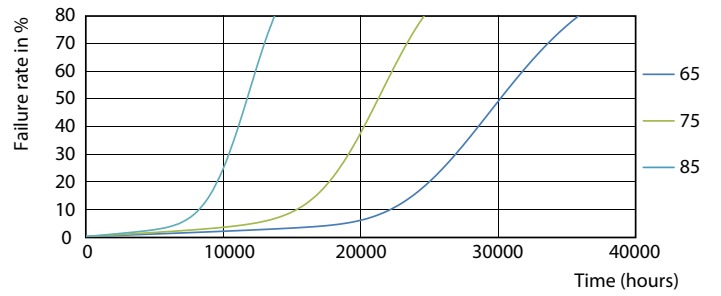

Données du produit

Caractéristiques générales	
Culot	G5 [G5]
Conforme à la directive RoHS UE	Oui
Durée de vie nominale (nom.)	30000 h
Cycle d'allumage	50000X

Photométries et Colorimétries	
Code couleur	865 [CCT de 6 500 K]
Angle d'émission du faisceau (nom.)	200 °
Flux lumineux (nom.)	1050 lm
Couleur	Lumière naturelle froide
Température de couleur proximale (nom.)	6500 K
Efficacité lumineuse (valeur nominale)	131,00 lm/W
Variation des coordonnées trichromatiques en fonction du temps de fonctionnement	<6
Indice de rendu des couleurs (nom.)	80
LLMF à la fin de la durée de vie nominale (nom.)	70 %

Gestion et gradation	
avec gradation	Non

Matériaux et finitions	
Longueur du produit	600 mm

Normes et recommandations	
Classe énergétique	A++
Produit à faible consommation	Oui

Essential LEDtube

Durée de vie