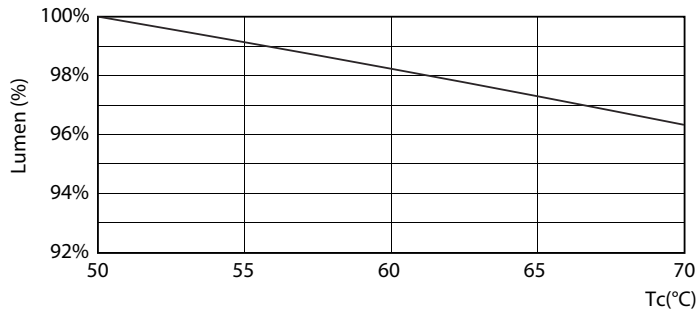

ESSENTIAL LEDtube 8-16W G5 830-865 APR

ESSENTIAL LEDtube 8W G5 830-865 APR