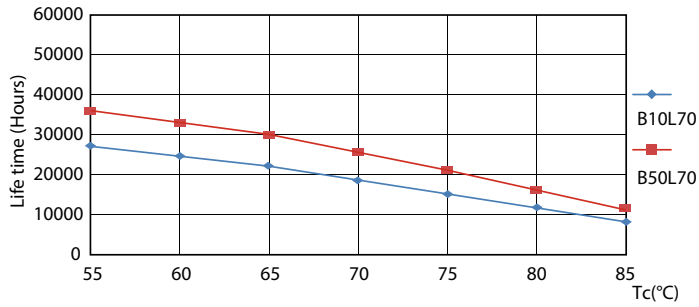

Données du produit

Caractéristiques générales	
Culot	G5 [G5]
Conforme à la directive RoHS UE	Oui
Durée de vie nominale (nom.)	30000 h
Cycle d'allumage	50000X

Photométries et Colorimétries	
Code couleur	865 [CCT de 6 500 K]
Angle d'émission du faisceau (nom.)	200 °
Flux lumineux (nom.)	1050 lm
Couleur	Lumière naturelle froide
Température de couleur proximale (nom.)	6500 K
Efficacité lumineuse (valeur nominale)	131,00 lm/W
Variation des coordonnées trichromatiques en fonction du temps de fonctionnement	<6
Indice de rendu des couleurs (nom.)	80
LLMF à la fin de la durée de vie nominale (nom.)	70 %

Gestion et gradation	
avec gradation	Non

Matériaux et finitions	
Longueur du produit	600 mm

Normes et recommandations	
Classe énergétique	A++
Produit à faible consommation	Oui

Essential LEDtube

Durée de vie